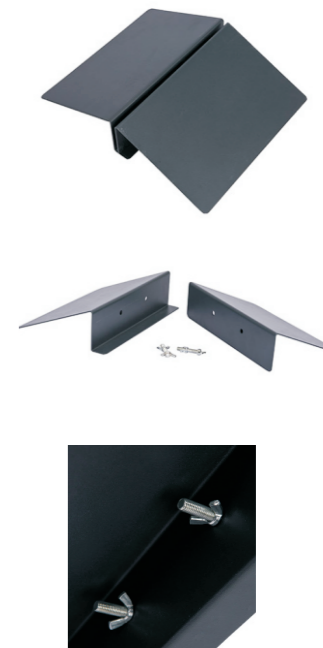

Pavement Sign

Pavement signs are an incredible innovation in the world of store-front advertising. These specialized displays can withstand harshest elements, while still broadcasting your message loud-and-clear.

Code	Size	N.W	G.W	Qty	Packing
ALS-204	60*85cm	7.5kg	9.2kg	1pc	66*10*120cm
ALS-204T	60*85+60*30cm	8.2kg	10kg	1pc	66*10*150cm

Code	Size	N.W	G.W	Qty	Packing
WPS-SF2	60*85cm	17kg	20kg	1pc	Base-1pc/ctn(17*52*81cm) Frame-1pc/ctn(6*66*103cm)
ALS-ST	60*85cm	15kg	17kg	1pc	110*80*70cm

Pavement Sign

Panel Board Standing DM-PM

steel material, size customized, hold about 10mm thick panel board

Code	Size	N.W	G.W	Qty	Packing
DM-PM	30cm	3kg	7kg	2pc	32*18*34cm
DM-PM	60cm	6kg	13kg	2pc	62*18*34cm
DM-PM	85cm	7.5kg	16kg	2pc	87*18*34cm