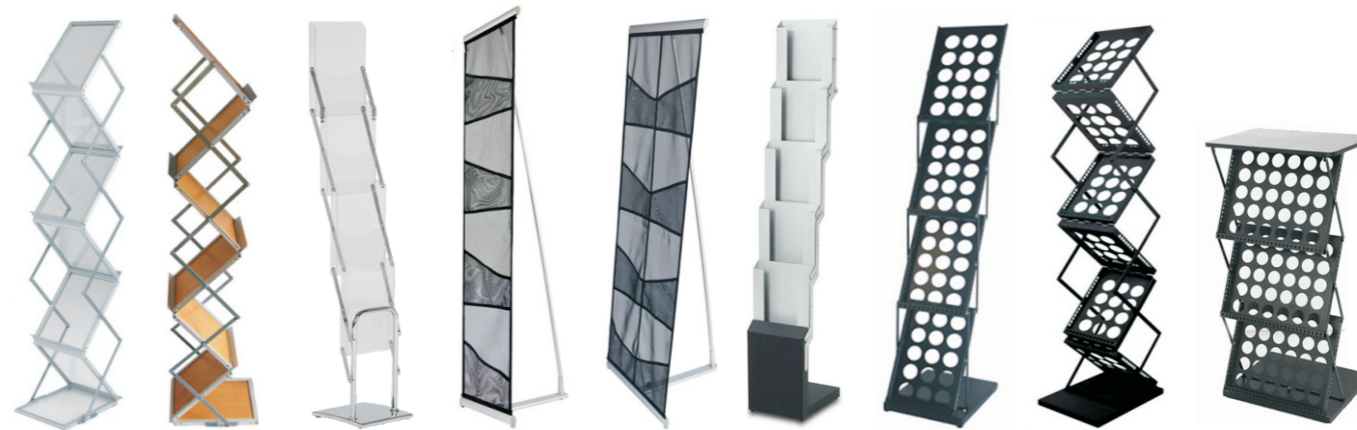

AMS AMS-W PMS-4 PMS-LS PMS-LD AMS-A AMS-L AMS-M AMS-N

Code	Size	N.W	G.W	Qty	Packing
AMS	A4*6	5.2kg	8.6kg	1pc	48*17*35cm
AMS-W	A4*6	5.2kg	8.6kg	1pc	48*17*35cm
PMS-4	A4*4	6.6kg	7kg	1pc	28*30*48cm
PMS-LS	A4*4	1.3kg	15kg	10pc	58*48*23cm
PMS-LD	2*A4*4	1.7kg	18.5kg	10pc	58*48*23cm

Code	Size	N.W	G.W	Qty	Packing
AMS-A	A4*5	6.2kg	7kg	1pc	25*32*37cm
AMS-L	A4*4	4.8kg	6kg	1pc	43*29*18cm
AMS-M	A4*6	5.2kg	7.2kg	1pc	39*29*23cm
AMS-N	A3*3	7.7kg	9kg	1pc	56*21*44cm