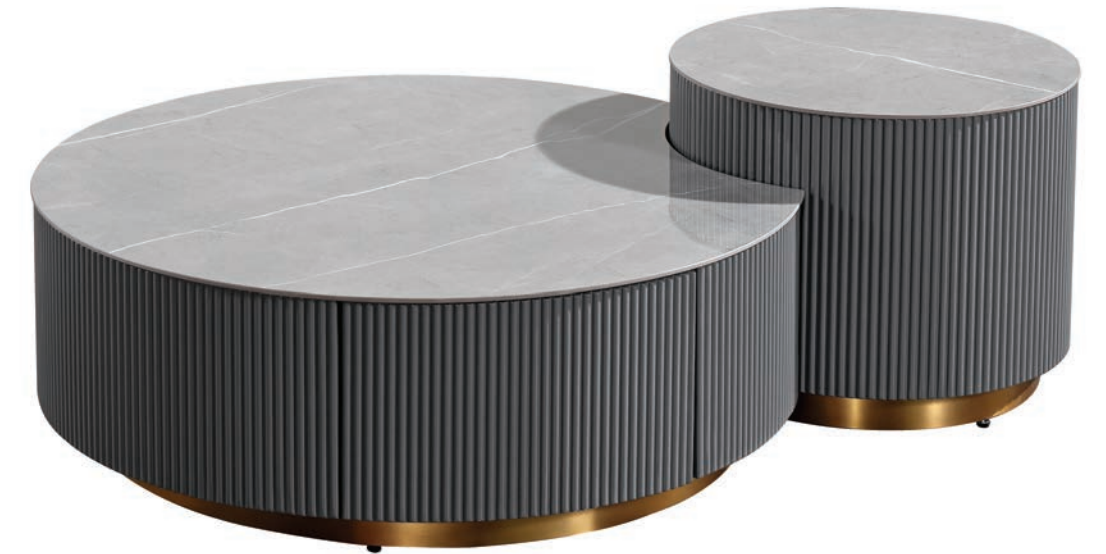

**SKC-2309A** Coffee table  
Φ 850-1080\*420

**6035A**  
Φ 800-1170\*380  
**6035B**  
Φ 460\*510

Coffee table

Side table

**SKC-2402B** Coffee table  
Φ 900\*315  
**SKC-2402B** Side table  
Φ 550\*415

**SKC-2321A** Coffee table  
1100\*950\*320  
**SKC-2321B** Side table  
500\*430\*500

**C2309A** Coffee table  
Φ 900\*300  
**C2309B** Side table  
Φ 500\*420

**SKC-2326A** Coffee table  
Φ 690\*350  
**SKC-2326B** Side table  
Φ 330\*490

**SKC-2403A** Coffee table  
1300\*740\*380

**C2307** Coffee table  
1300\*900\*420