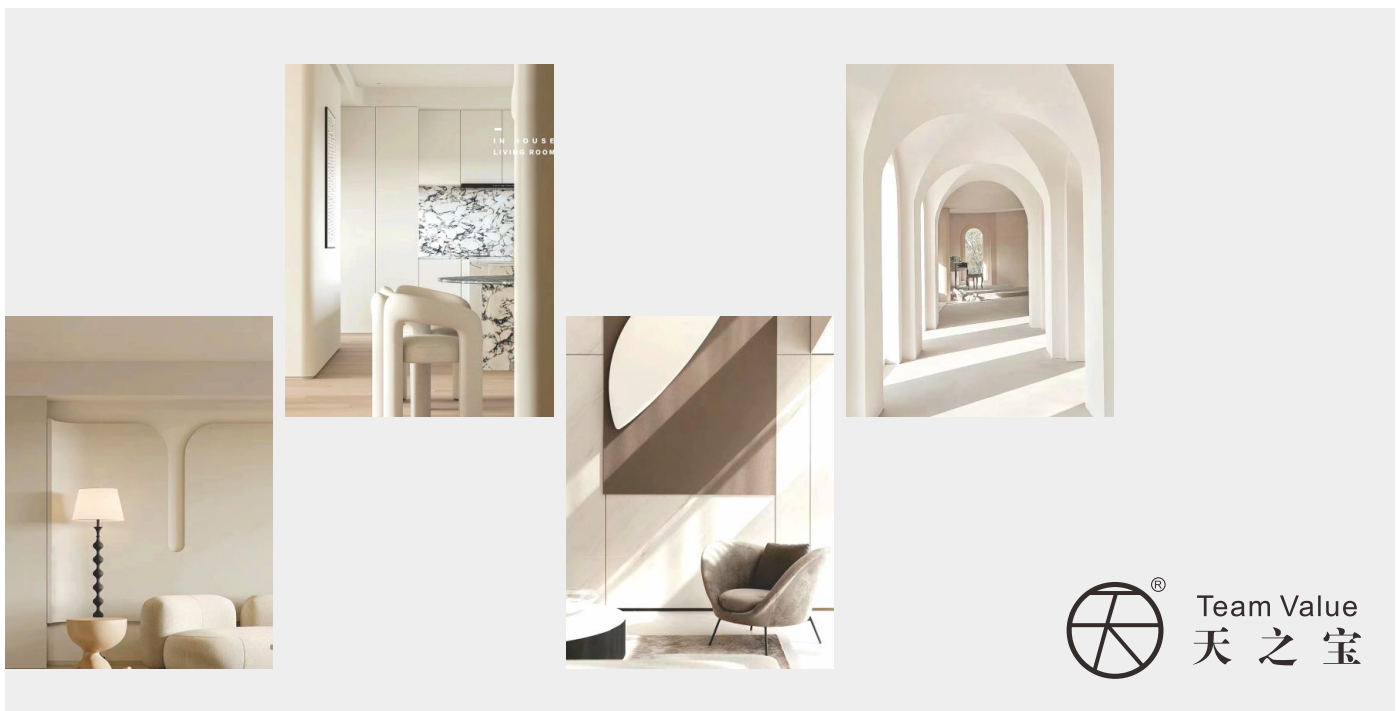

CONTENTS

目录/ COLOURS

木纹系列		木纹系列		木纹系列	
MODEL	PAGE	MODEL	PAGE	MODEL	PAGE
PP-001	05	PP-006	24	PP-017	40
PP-042	08	PP-007	26	PP-029	41
PP-002	09	PP-032	26	PP-024	41
PP-022	09	PP-008	27	PP-019	44
PP-055	11	PP-028	27	PP-020	45
PP-057	11	PP-010	30	PP-021	45
PP-058	14	PP-012	30	PP-062	48
PP-064	14	PP-014	31	PP-063	48
PP-003	16	PP-026	34	PP-056	49
PP-004	17	PP-027	36	PP-030	52
PP-005	20	PP-025	38	PP-031	53
PP-059	22	PP-016	40