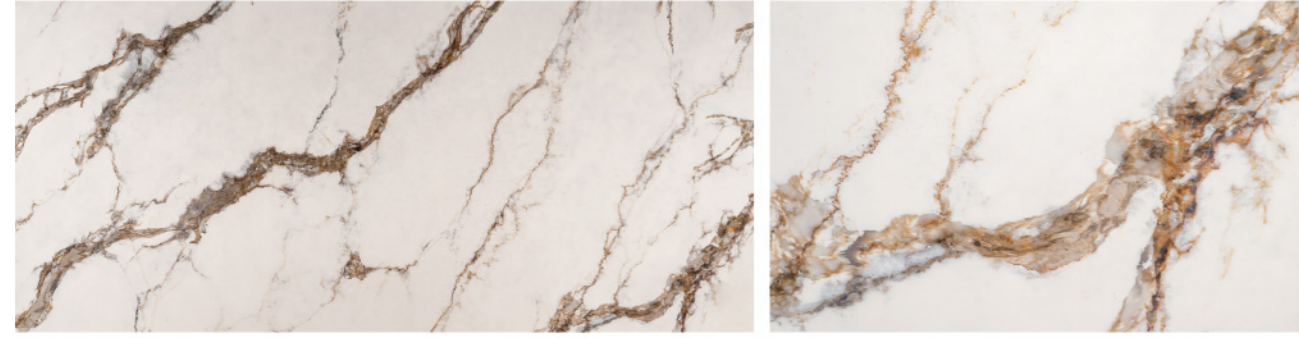

纹路系列
Veins Collection

7001