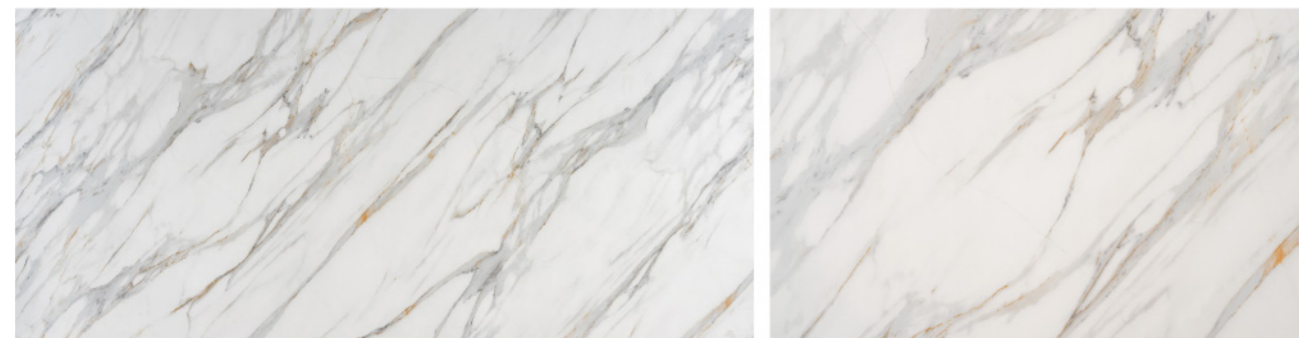

纹路系列
Veins Collection

7007

南安宏祥源石业有限公司
NAN'AN HONGXIANGYUAN STON CO.,LTD.
厦门雄强峰进出口有限公司
XIAMEN XIONGQIANGFENG IMPORT & EXPORT CO.,LTD.

总部：福建省厦门市翔安区沙美南里3号楼
电话：158 6037 5986 186 5928 3588
邮箱：hxyshaoyuwu3399@163.com
QQ：423807332

兴祥传媒出品 13599936713

宏祥源石业
XIAMEN XIONGQIANGFENG
IMPORT & EXPORT CO.,LTD.

3D转印石英石

3D Transfer Printing Quartz Stone

纹路系列
Veins Collection