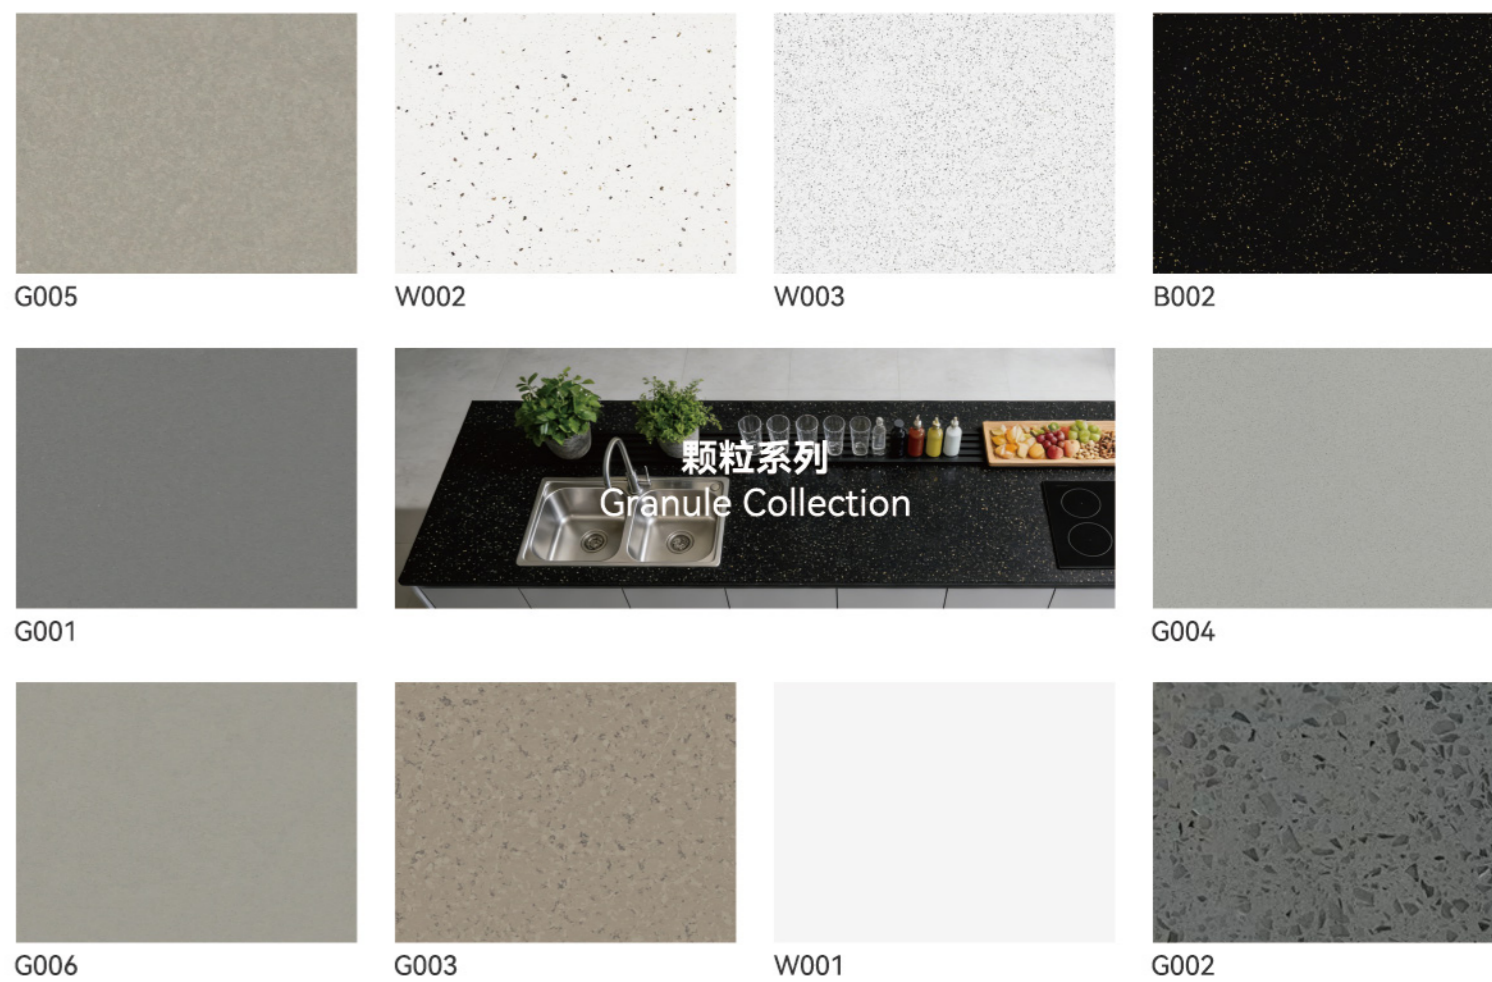

※ BR620

Dimensions: 26"*110" | 36"*110" | 42"*110" | 52"*110"