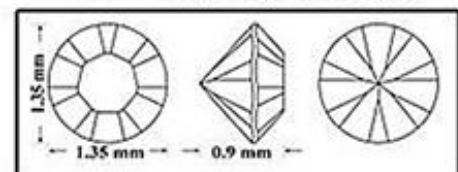

1028

1088

Chart of all available

1028 XILION Chaton and 1088 XIRIUS Chaton round stone sizes

1.2mm (PP4) 1028 size

1.3mm (PP5) 1028 size

1.35mm (PP6) 1028 size

1.4mm (PP7) 1028 size

1.5mm (PP8) 1028 size

1.55mm (PP9) 1028 size

1.6mm (PP10) 1028 size

2mm (PP14) 1088 size

2.4mm (PP18) 1088 size

Crystal
白色 101

TOPAZ
金黄 113

LT.AMETHYST
浅紫 125