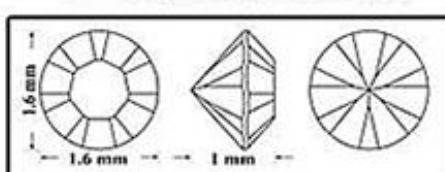

1028

1088

Chart of all available

1028 XILION Chaton and 1088 XIRIUS Chaton round stone sizes

1.2mm (PP4) 1028 size

1.3mm (PP5) 1028 size

1.35mm (PP6) 1028 size

1.4mm (PP7) 1028 size

1.5mm (PP8) 1028 size

1.55mm (PP9) 1028 size

1.6mm (PP10) 1028 size

2mm (PP14) 1088 size

2.4mm (PP18) 1088 size

Crystal
白色 101

TOPAZ
金黄 113

LT.AMETHYST
浅紫 125