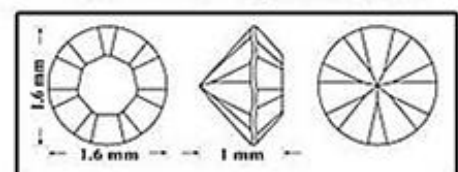

1028

1088

Chart of all available

1028 XILION Chaton and 1088 XIRIUS Chaton round stone sizes

1.2mm (PP4) 1028 size

1.3mm (PP5) 1028 size

1.35mm (PP6) 1028 size

1.4mm (PP7) 1028 size

1.5mm (PP8) 1028 size

1.55mm (PP9) 1028 size

1.6mm (PP10) 1028 size

2mm (PP14) 1088 size

2.4mm (PP18) 1088 size

Crystal
白色 101

TOPAZ
金黄 113

LT.AMETHYST
浅紫 125