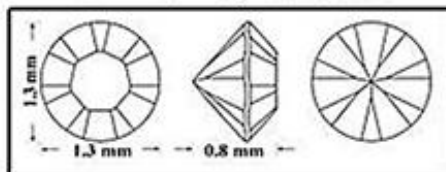

1028

1088

Chart of all available

1028 XILION Chaton and 1088 XIRIUS Chaton round stone sizes

1.2mm (PP4) 1028 size

1.3mm (PP5) 1028 size

1.35mm (PP6) 1028 size

1.4mm (PP7) 1028 size

1.5mm (PP8) 1028 size

1.55mm (PP9) 1028 size

1.6mm (PP10) 1028 size

2mm (PP14) 1088 size

2.4mm (PP18) 1088 size

Crystal
白色 101

TOPAZ
金黄 113

LT.AMETHYST
浅紫 125