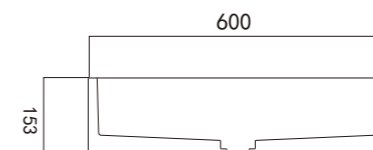

- 环保材料
- 防腐防漏
- 性能稳定
- 一体成型

颜色 colors

moos terrazzo basin

Mx026

Size: 600*420*150mm

- 环保材料
- 防腐防漏
- 性能稳定
- 一体成型

颜色 colors

moos terrazzo basin