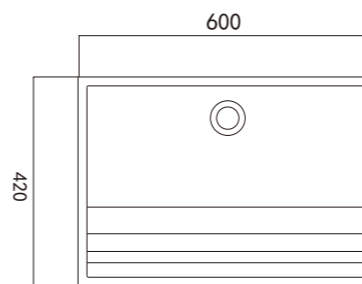

moos terrazzo basin

Mx026

Size: 600*420*150mm

- 环保材料
- 防腐防漏
- 性能稳定
- 一体成型