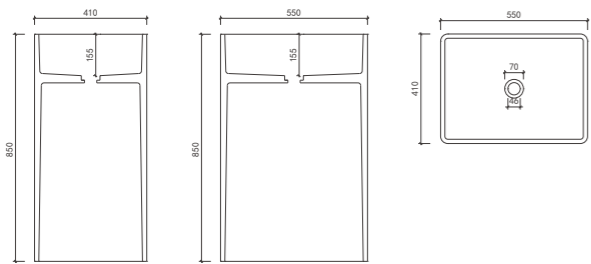

- 环保材料
- 防腐防漏
- 性能稳定
- 一体成型

moos terrazzo basin

M1002

S8173

Size: 550*410*850mm

颜色 colors

Size: 450*400*850mm

颜色 colors