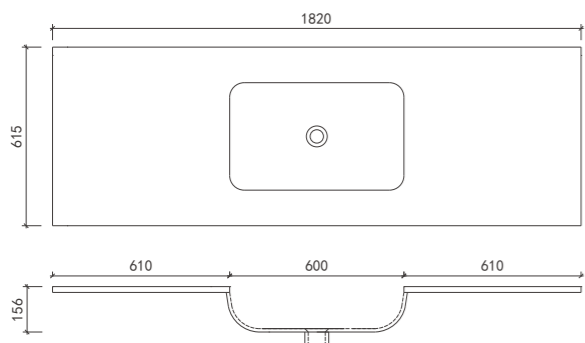

颜色 colors

- 环保材料
- 防腐防漏
- 性能稳定
- 一体成型

- 环保材料
- 防腐防漏
- 性能稳定
- 一体成型

moos terrazzo basin

Mt012

Size: 1820*615*156mm

颜色 colors

- Color swatches for Mt012: light grey, medium grey, dark grey, black, beige, and red.