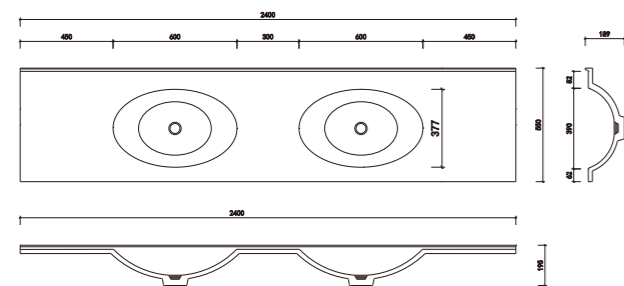

环保材料
防腐防潮
性能稳定
一体成型

环保材料
防腐防潮
性能稳定
一体成型

moos terrazzo basin

Mt005

Size: 2400*550*195mm

颜色 colors

moos terrazzo basin

Mt002

Size: 1800*550*195mm

颜色 colors