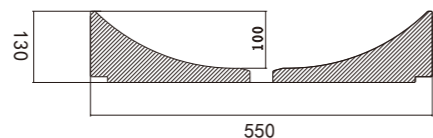

moos terrazzo basin

Mx012

Size: 550*350*130mm

- 环保材料
- 防腐防漏
- 性能稳定
- 一体成型