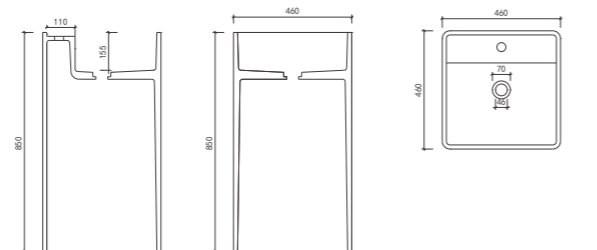

Size: 700*300*850mm

MIO04

230508-22

环保材料

防腐防漏

性能稳定

一体成型

Size: 460*460*850mm