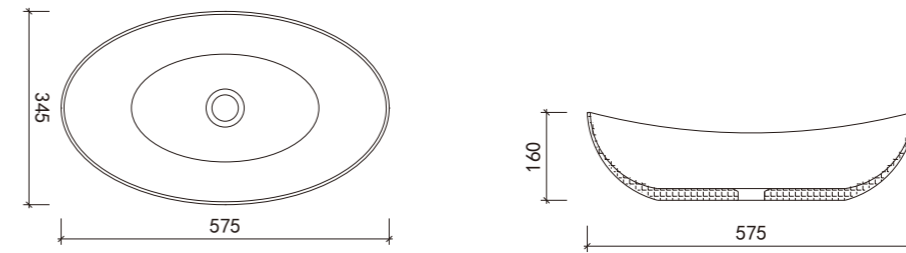

moos terrazzo basin

Mx017

Size: 575*345*160mm

- 环保材料
- 防腐防漏
- 性能稳定
- 一体成型