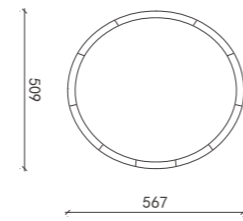

moos terrazzo basin

M1007  S8173

Size: 500*500*850mm

颜色 colors

-
-
-
-
-
-
-
-
-
-
-

moos terrazzo basin

 230507-2 **M1003**

Size: 460*460*850mm

颜色 colors

-
-
-
-
-
-
-
-
-
-
-

moos terrazzo basin

M1009 PX0508

Size: 610*340*850mm

颜色 colors

moos terrazzo basin

M1008 S101S

Size: 600*600*850mm

颜色 colors

moos terrazzo basin

MI011 (大)

- 环保材料
- 防腐防漏
- 性能稳定
- 一体成型

Size: 509*567*912mm

moos terrazzo basin

- 环保材料
- 防腐防漏
- 性能稳定
- 一体成型