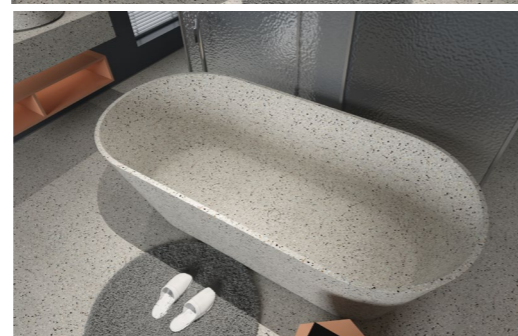

moos terrazzo basin

- 环保材料
- 防腐防漏
- 性能稳定
- 一体成型

moos terrazzo basin

My006

Size: 1500*740*600mm

颜色 colors

moos terrazzo basin

My008