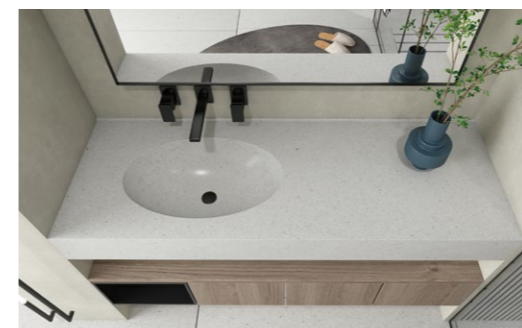

环保材料
防腐防潮
性能稳定
一体成型

环保材料
防腐防潮
性能稳定
一体成型

moos terrazzo basin

Mt005

Size: 2400*550*195mm

颜色 colors

moos terrazzo basin

Mt002

Size: 1800*550*195mm

颜色 colors