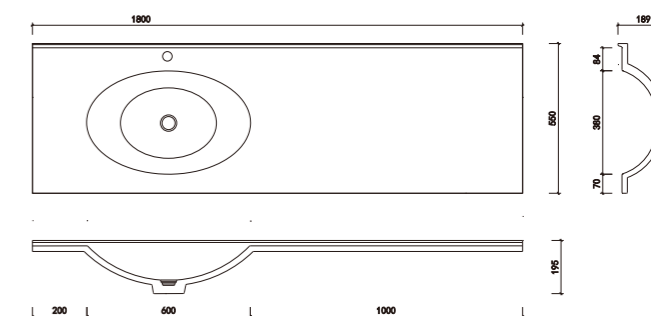

环保材料
 防腐防潮
 性能稳定
 一体成型

moos terrazzo basin

Mt005

Size: 2400*550*195mm

颜色 colors

moos terrazzo basin

Mt002

Size: 1800*550*195mm