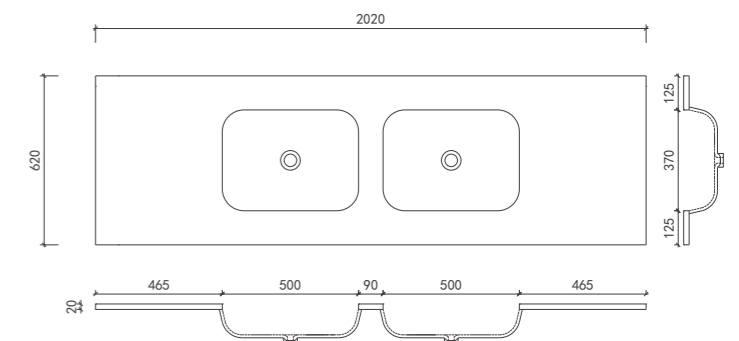

Mt014

Size: 2020*620*195mm

颜色 colors

- Color swatches for Mt014: light grey, medium grey, dark grey, black, beige, and red.