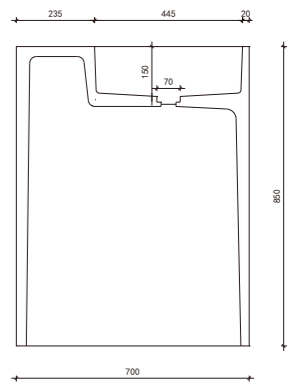

Size: 700*300*850mm

MIO04

230508-22

环保材料

防腐防漏

性能稳定

一体成型

Size: 460*460*850mm