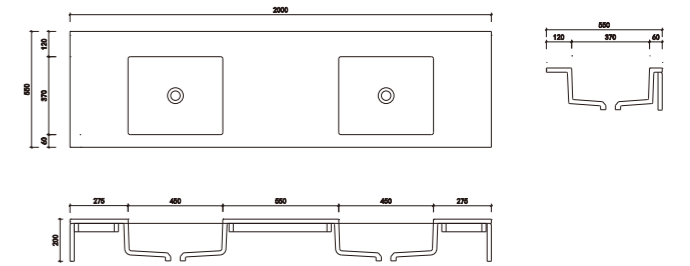

Mt009

Size: 1001*550*200mm

颜色 colors

moos terrazzo basin

Mt010

Size: 2000*550*200mm

颜色 colors

环保材料
 防腐防潮
 性能稳定
 一体成型