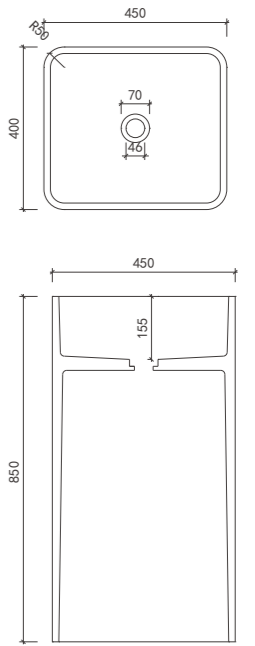

- 环保材料
- 防腐防漏
- 性能稳定
- 一体成型

moos terrazzo basin

M1002

S8173

Size: 550*410*850mm

颜色 colors

Size: 450*400*850mm

颜色 colors