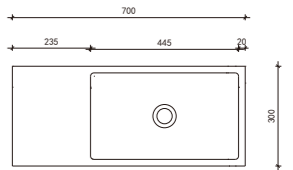

Size: 700*300*850mm

MIO04

230508-22

环保材料

防腐防漏

性能稳定

一体成型

Size: 460*460*850mm