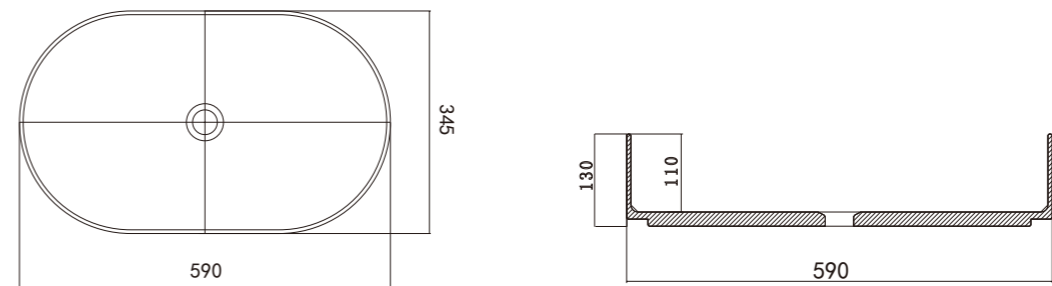

moos terrazzo basin

Mx011

Size: 590*345*130mm

- 环保材料
- 防腐防漏
- 性能稳定
- 一体成型