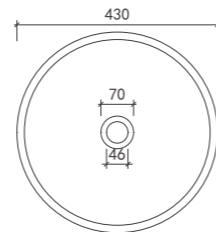

Size: 700*300*850mm

MIO04

230508-22

环保材料

防腐防漏

性能稳定

一体成型

Size: 460*460*850mm

一体成型

Size: 430*430*865mm

moos terrazzo basin

M1005 (大)

Size: 460*460*850mm

颜色 colors

- 环保材料
- 防腐防潮
- 性能稳定
- 一体成型

- 环保材料
- 防腐防潮
- 性能稳定
- 一体成型