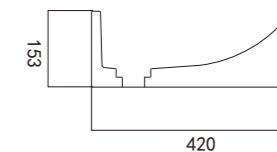

- 环保材料
- 防腐防漏
- 性能稳定
- 一体成型

颜色 colors

moos terrazzo basin

Mx026

Size: 600*420*150mm

- 环保材料
- 防腐防漏
- 性能稳定
- 一体成型

颜色 colors

moos terrazzo basin