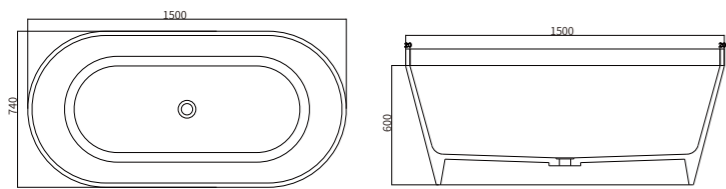

moos terrazzo basin

- 环保材料
- 防腐防漏
- 性能稳定
- 一体成型

moos terrazzo basin

My006

Size: 1500*740*600mm

颜色 colors

moos terrazzo basin

My008