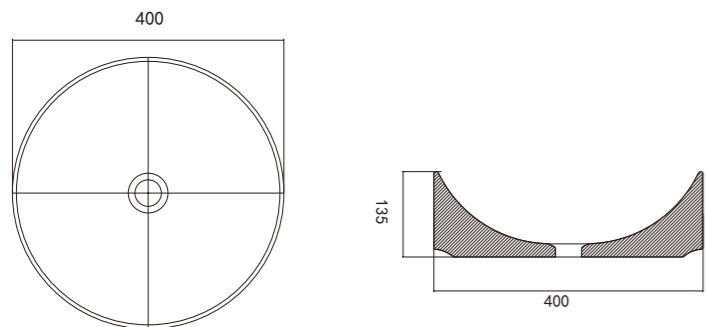

moos terrazzo basin

moos terrazzo basin

Mx005

Size: 400*400*135mm

- 环保材料
- 防腐防漏
- 性能稳定
- 一体成型

颜色 colors

moos terrazzo basin

Mx017