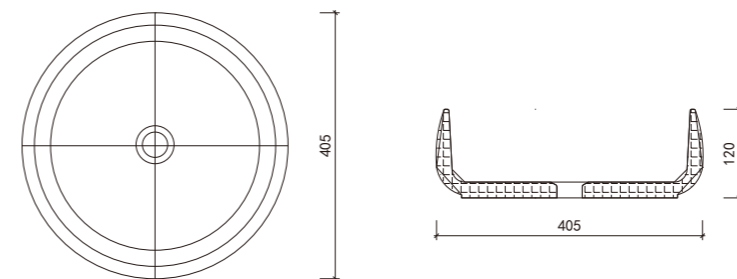

- 环保材料
- 防腐防漏
- 性能稳定
- 一体成型

颜色 colors

moos terrazzo basin

Mx021

Size: 405*405*120mm

- 环保材料
- 防腐防漏
- 性能稳定
- 一体成型

颜色 colors

moos terrazzo basin