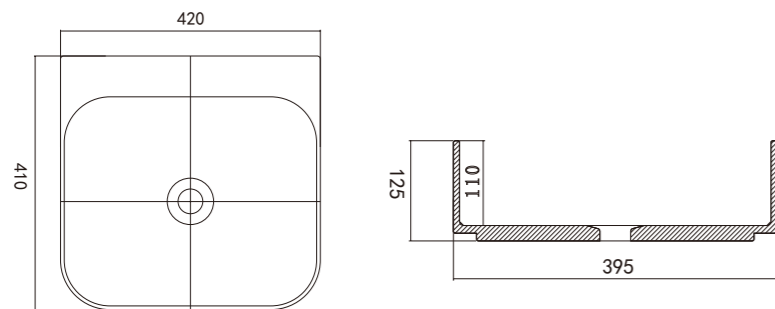

moos terrazzo basin

moos terrazzo basin

Mx003

Size: 420*410*125mm

- 环保材料
- 防腐防漏
- 性能稳定
- 一体成型

颜色 colors

moos terrazzo basin

Mx011

Size: 590*345*130mm

- 环保材料
- 防腐防漏
- 性能稳定
- 一体成型

颜色 colors

moos terrazzo basin

moos terrazzo basin

moos terrazzo basin

Mx006

Size: 420*420*120mm