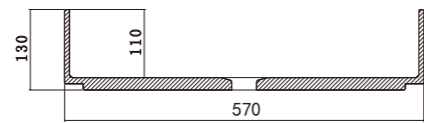

moos terrazzo basin

moos terrazzo basin

Mx002

Size: 570*410*130mm

- 环保材料
- 防腐防漏
- 性能稳定
- 一体成型

颜色 colors

moos terrazzo basin

Mx004