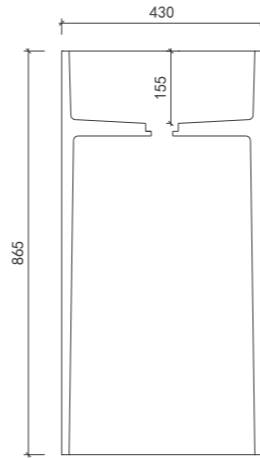

Size: 700*300*850mm

MIO04

230508-22

环保材料

防腐防漏

性能稳定

一体成型

Size: 460*460*850mm

一体成型

Size: 430*430*865mm

moos terrazzo basin

M1005 (大)

Size: 460*460*850mm

颜色 colors

- 环保材料
- 防腐防潮
- 性能稳定
- 一体成型

- 环保材料
- 防腐防潮
- 性能稳定
- 一体成型