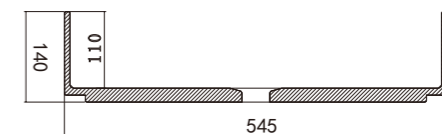

moos terrazzo basin

Mx004

Size: 545*325*140mm

- 环保材料
- 防腐防漏
- 性能稳定
- 一体成型