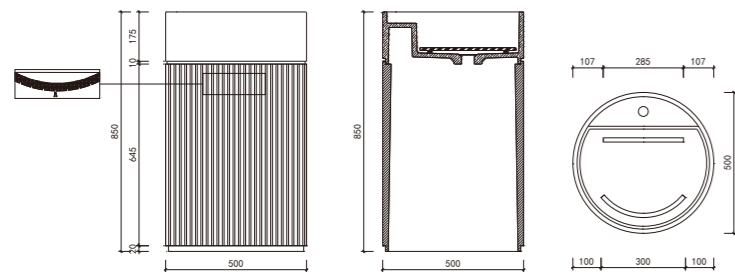

- 环保材料
- 防腐防潮
- 性能稳定
- 一体成型

- 环保材料
- 防腐防潮
- 性能稳定
- 一体成型

moos terrazzo basin

M1007 S8173

Size: 500*500*850mm

颜色 colors

moos terrazzo basin

230507-2 **M1003**

Size: 460*460*850mm

颜色 colors