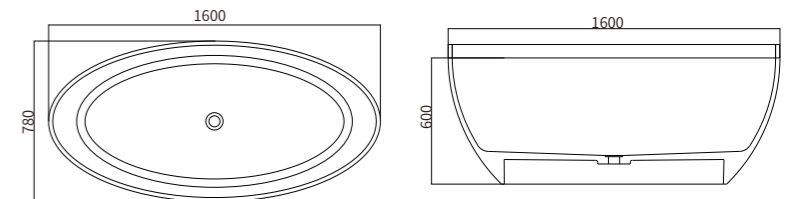

moos terrazzo basin

My008

Size: 1600*780*600mm