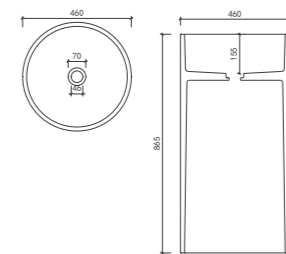

Size: 700*300*850mm

MIO04

230508-22

环保材料

防腐防漏

性能稳定

一体成型

Size: 460*460*850mm

一体成型

Size: 430*430*865mm

moos terrazzo basin

M1005 (大)

Size: 460*460*850mm

颜色 colors

- 环保材料
- 防腐防潮
- 性能稳定
- 一体成型

- 环保材料
- 防腐防潮
- 性能稳定
- 一体成型

moos terrazzo basin

M1007  S8173

Size: 500*500*850mm

颜色 colors

-
-
-
-
-
-
-
-
-
-
-

moos terrazzo basin

 230507-2 **M1003**

Size: 460*460*850mm