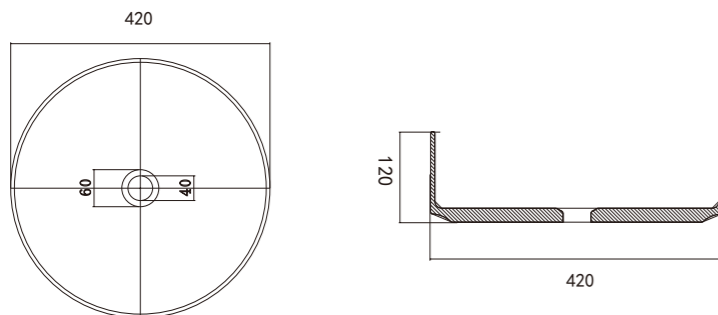

moos terrazzo basin

Mx006

Size: 420*420*120mm

- 环保材料
- 防腐防漏
- 性能稳定
- 一体成型