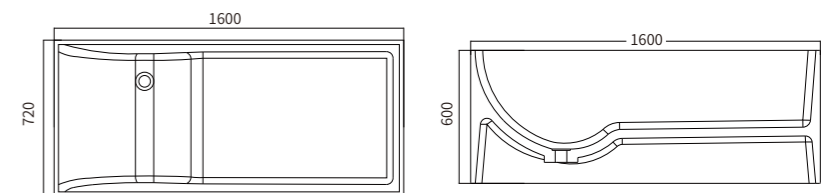

Size: 1600*750*600mm

颜色 colors

moos terrazzo basin

My005

Size: 1600*720*600mm

颜色 colors

moos terrazzo basin

- 环保材料
- 防腐防漏
- 性能稳定
- 一体成型