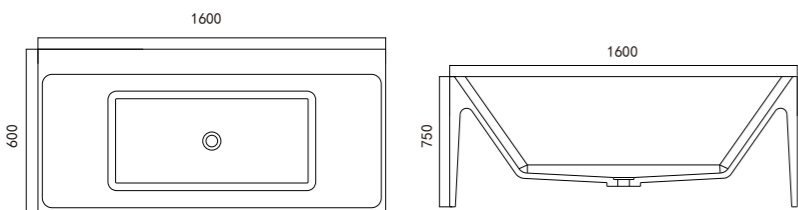

Size: 1600*780*600mm

颜色 colors

moos terrazzo basin

- 环保材料
- 防腐防漏
- 性能稳定
- 一体成型

moos terrazzo basin

- 环保材料
- 防腐防漏
- 性能稳定
- 一体成型

moos terrazzo basin

My004

Size: 1600*750*600mm

颜色 colors

moos terrazzo basin

My005

Size: 1600*720*600mm

颜色 colors

moos terrazzo basin

- 环保材料
- 防腐防漏
- 性能稳定
- 一体成型