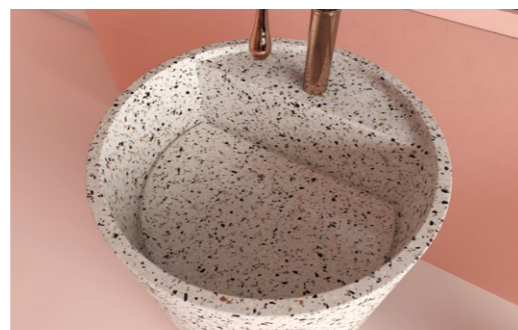

- 环保材料
- 防腐防潮
- 性能稳定
- 一体成型

- 环保材料
- 防腐防潮
- 性能稳定
- 一体成型

moos terrazzo basin

M1007 S8173

Size: 500*500*850mm

颜色 colors

moos terrazzo basin

230507-2 **M1003**

Size: 460*460*850mm

颜色 colors