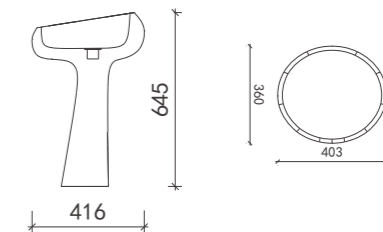

MI011 (小)

Size: 360*403*645mm