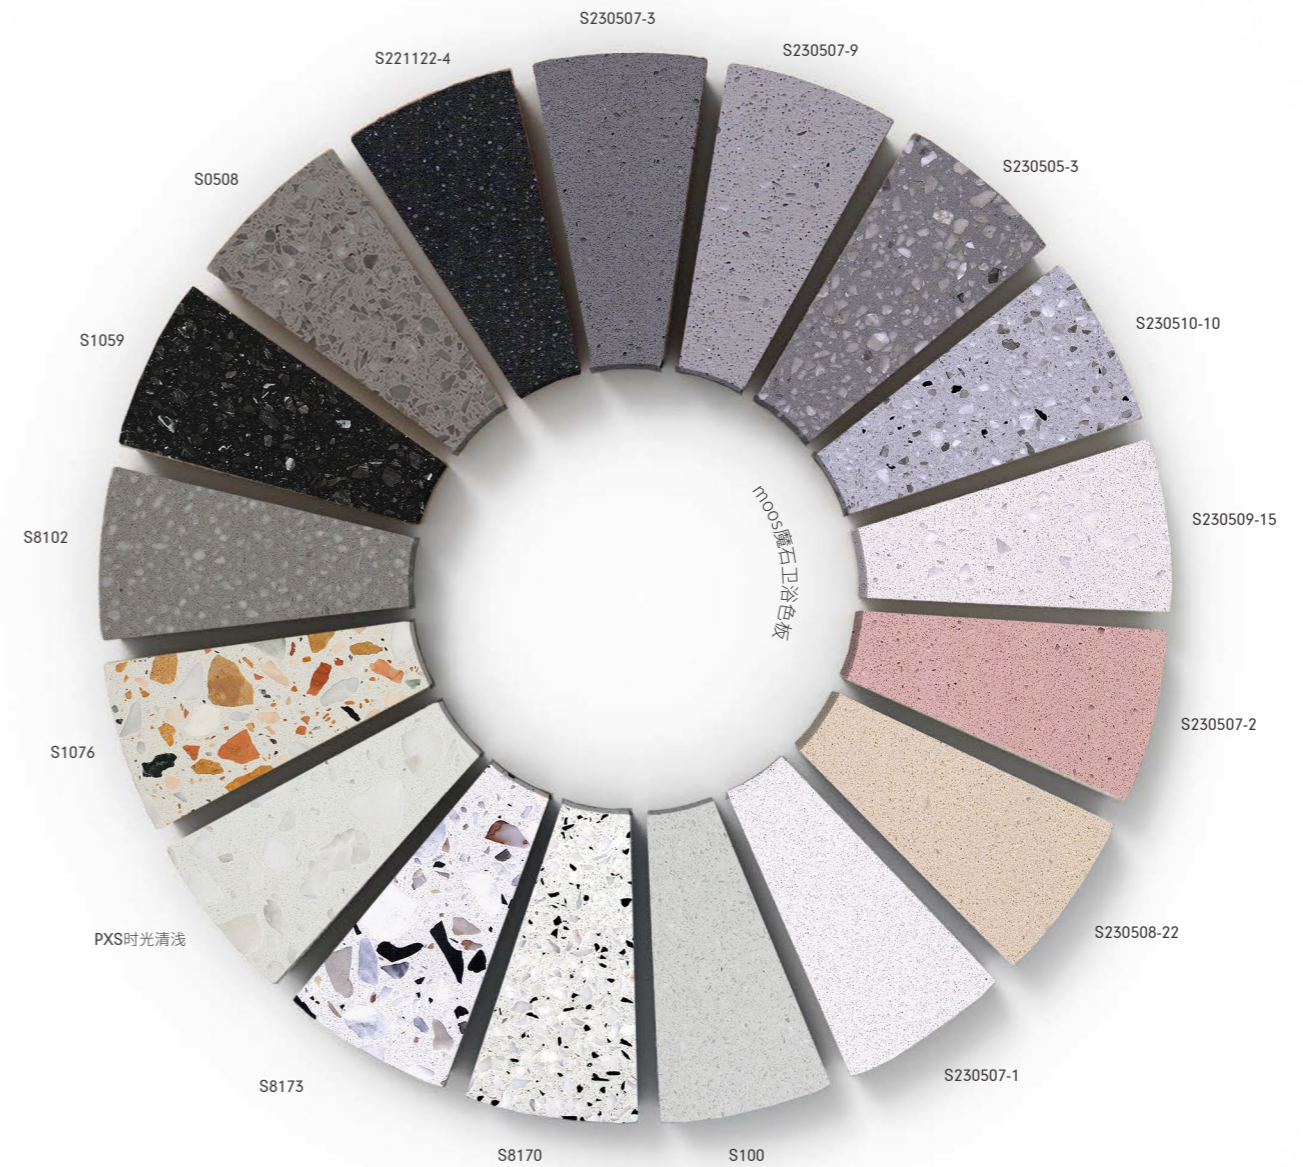

魔石卫浴-洗手盆

生产流程制造，工艺设备主要包括模具制造设备、生产设备（抽湿烤箱、打磨除尘工作台、磨底工作台）

The Designer Palette

设计师调色盘

1.

Choose your favorite color

选择您喜欢的颜色

您最喜爱的色调显示在多个系列中，使您可以轻松地混合、匹配和对比您的喜爱色彩。一起来找出您最喜欢的颜色。