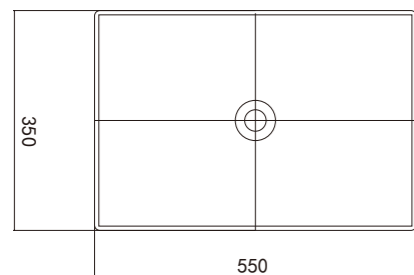

moos terrazzo basin

Mx012

Size: 550*350*130mm

- 环保材料
- 防腐防漏
- 性能稳定
- 一体成型