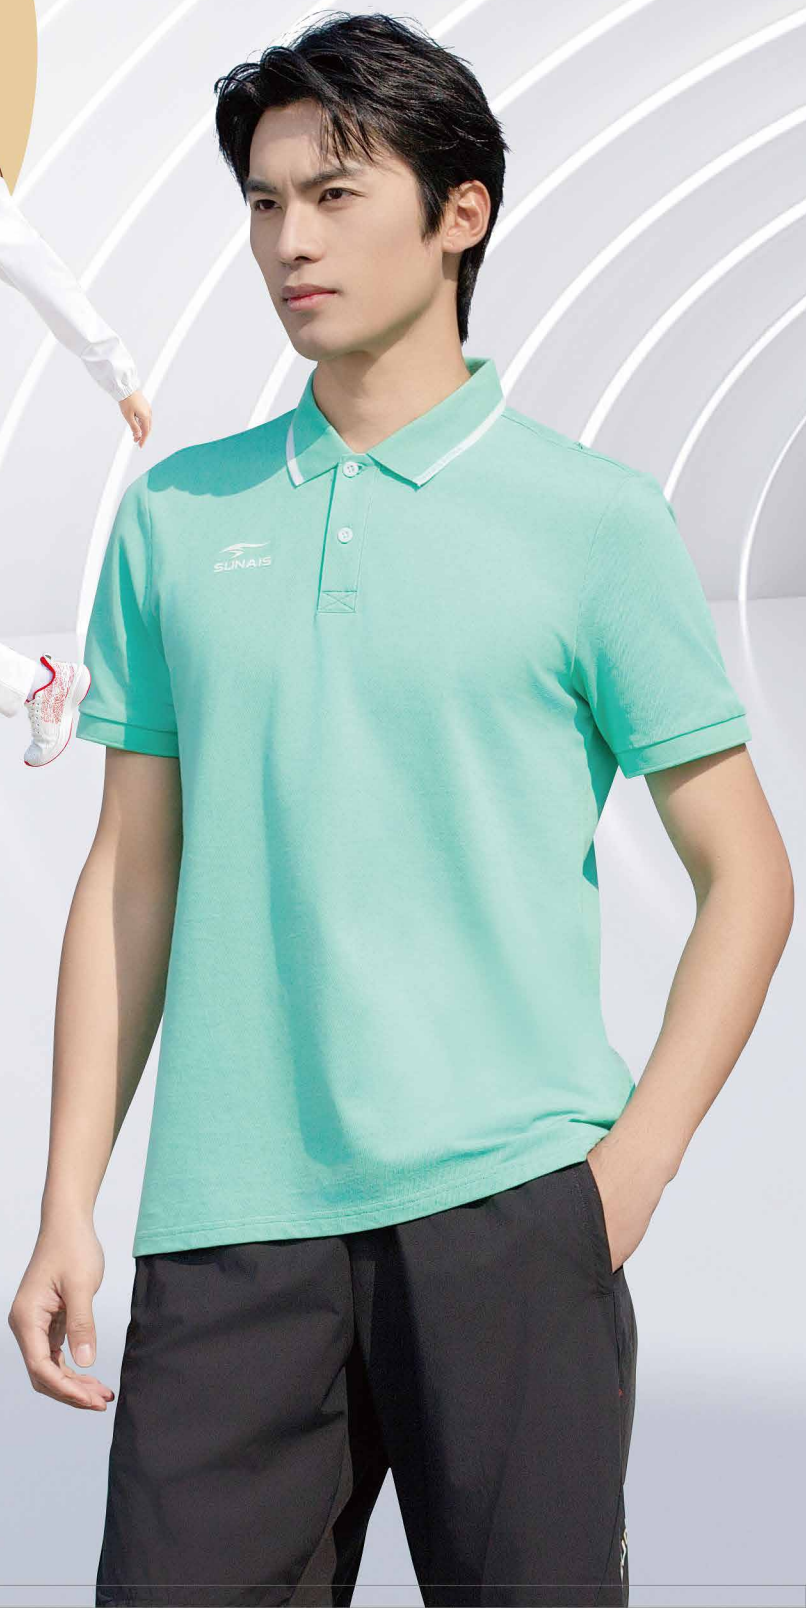

综训团购

COMPREHENSIVE SPORTS