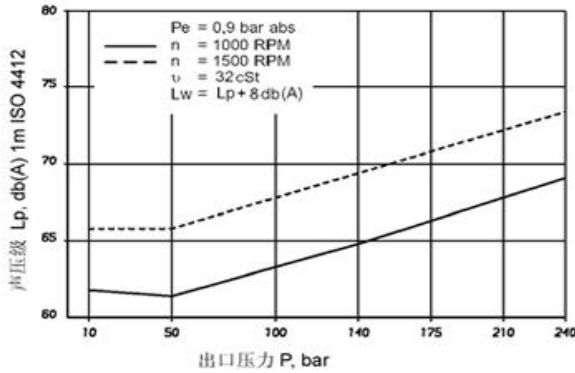

T6DC 泵噪声级 (典型值)
T6DC-038-022