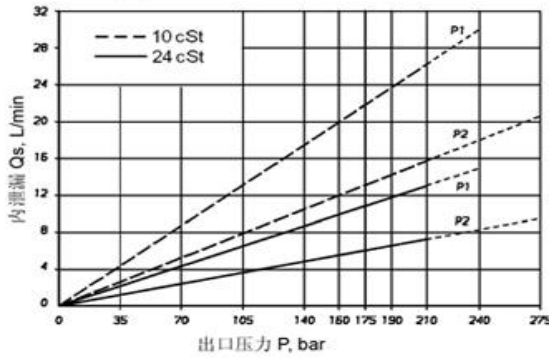

T6C	-17	-1	R	00	-A	1	
系列号 Code of series	排量代号 Flow code	轴伸形式 Shaft type	旋转方向 Direction of rotation	出油口位置 Outlet Positions	设计号 Designing No.	密封等级 Sealing Level	
T6C	03、05、06、08、10、 12、14、17、20、22、 25、28、31	见轴伸尺寸 See of shaft	(从泵的轴端看) (viewed from shaft end of pump)	(从泵的轴端看) (viewed from shaft end of pump)	A	1-S1. 丁腈橡胶 NBR Nitrile rubber	
T6D	14、17、20、24、28、 31、35、38、42、45、 50、61		R-顺时针旋转 R-right hand for clockwise	00-进油口对面 01-进油口同侧 01-Inline with inlet		02-从进油口逆时针90° 90° CCW from inlet	5-S5. 氟橡胶 Fluororubber
T6E	42、45、50、52、57、 62、66、72、85		L-逆时针旋转 L-left hand for counter clockwise	03-从进油口顺时针90° 90° CW from inlet			

技术参数 Technical parameters

系列号 series	排量代号 Flow code (USgpm)	理论排量 Geometric displacement mL/r	最高压力 Max. pressure Mpa						最高转速 Max. speed r/min		最低转速 Min speed r/min
			抗磨液压油 Antiwear hydraulic oil		普通液压油和磷酸酯液 General hydraulic oil or phosphate ester fluid		水乙二醇和油包水乳化液 Water glycol fluid or water-oil emulsions		普通液压油和抗磨液压油 General hydraulic oil or antiwear hydraulic oil	水乙二醇、磷酸酯液和油包水乳化液 Water glycol fluid or phosphate ester fluid or water-oil emulsions	
			间歇 Instant	连续 Continuous	间歇 Instant	连续 Continuous	间歇 Instant	连续 Continuous			
T6C	03	10.8	28	24.5	21	17.5	17.5	14	2800	1800	600
	05	17.2									
	06	21.3									
	08	26.4									
	10	34.1									
	12	37.1									
	14	46.0									
	17	58.3									
	20	63.8									
	22	70.3									
	25	79.3									
	28	88.8	21	16					2500		
	31	100.0									

性能曲线图 让效率不再低

Performance curves for higher efficiency

T6DC(W)泵内泄漏 (典型值)

注：在任何转速或粘度下，若泵的任一联的内泄漏超过理论流量的 50%，则泵的运行持续时间不得超过 5 s。
总泄漏量为各联内泄漏之和。

T6DCM(W), T6DCP(W)泵内泄漏 (典型值)

注：在任何转速或粘度下，若泵的任一联的内泄漏超过理论流量的 50%，则泵的运行持续时间不得超过 5 s。
总泄漏量为各联内泄漏之和。