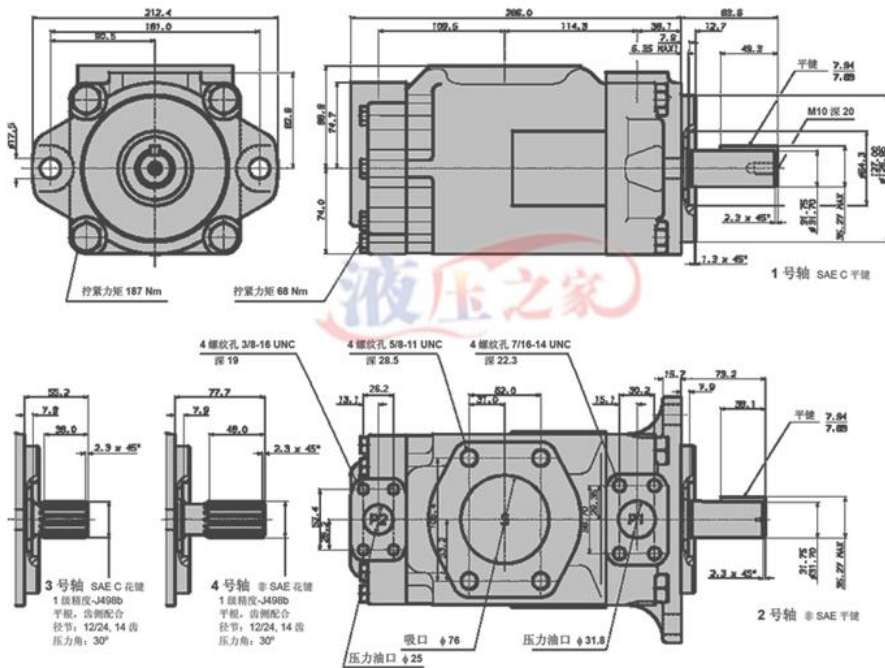

双联叶片泵 T6DC系列

High-pressure vane pump
T6DC Series

DENISON Hydraulics

How to order

01

型号说明 了解型号含义

Model notes model meaning

型号说明 Model descriptions:

T6C	-17	-1	R	00	-A	1	
系列号 Code of series	排量代号 Flow code	轴伸形式 Shaft type	旋转方向 Direction of rotation	出油口位置 Outlet Positions	设计号 Designing No.	密封等级 Sealing Level	
T6C	03、05、06、08、10、 12、14、17、20、22、 25、28、31	见轴伸尺寸 See of shaft	(从泵的轴端看) (viewed from shaft end of pump)	(从泵的轴端看) (viewed from shaft end of pump)	A	1-S1. 丁腈橡胶 NBR Nitrile rubber	
T6D	14、17、20、24、28、 31、35、38、42、45、 50、61		R-顺时针旋转 R-right hand for clockwise	00-进油口对面 01-进油口同侧 01-Inline with inlet		02-从进油口逆时针90° 90° CCW from inlet	5-S5. 氟橡胶 Fluororubber
T6E	42、45、50、52、57、 62、66、72、85		L-逆时针旋转 L-left hand for counter clockwise	03-从进油口顺时针90° 90° CW from inlet			

技术参数 Technical parameters

系列号 series	排量代号 Flow code (USgpm)	理论排量 Geometric displacement mL/r	最高压力 Max. pressure Mpa						最高转速 Max. speed r/min		最低转速 Min speed r/min
			抗磨液压油 Antiwear hydraulic oil		普通液压油和磷酸酯液 General hydraulic oil or phosphate ester fluid		水乙二醇和油包水乳化液 Water glycol fluid or water-oil emulsions		普通液压油和抗磨液压油 General hydraulic oil or antiwear hydraulic oil	水乙二醇、磷酸酯液和油包水乳化液 Water glycol fluid or phosphate ester fluid or water-oil emulsions	
			间歇 Instant	连续 Continuous	间歇 Instant	连续 Continuous	间歇 Instant	连续 Continuous			
T6C	03	10.8	28	24.5	21	17.5	17.5	14	2800	1800	600
	05	17.2									
	06	21.3									
	08	26.4									
	10	34.1									
	12	37.1									
	14	46.0									
	17	58.3									
	20	63.8									
	22	70.3									
	25	79.3									
	28	88.8	21	16					2500		
	31	100.0									

性能曲线图 让效率不再低

Performance curves for higher efficiency

T6DC(W)泵内泄漏 (典型值)

注：在任何转速或粘度下，若泵的任一联的内泄漏超过理论流量的 50%，则泵的运行持续时间不得超过 5 s。
总泄漏量为各联内泄漏之和。

T6DCM(W), T6DCP(W)泵内泄漏 (典型值)

注：在任何转速或粘度下，若泵的任一联的内泄漏超过理论流量的 50%，则泵的运行持续时间不得超过 5 s。
总泄漏量为各联内泄漏之和。