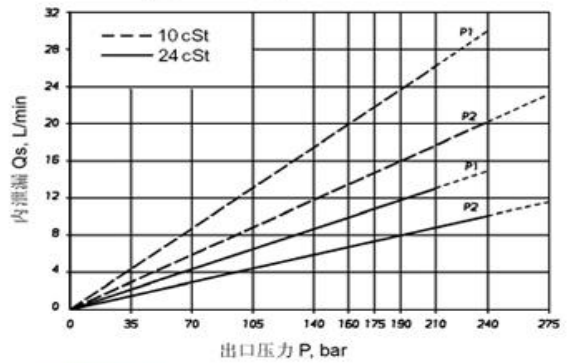

技术参数 Technical parameters

系列号 series	排量代号 Flow code (USgpm)	理论排量 Geometric displacement mL/r	最高压力 Max. pressure Mpa						最高转速 Max. speed r/min		最低转速 Min speed r/min
			抗磨液压油 Antiwear hydraulic oil		普通液压油和磷酸酯液 General hydraulic oil or phosphate ester fluid		水乙二醇和油包水乳化液 Water glycol fluid or water-oil emulsions		普通液压油和抗磨液压油 General hydraulic oil or antiwear hydraulic oil	水乙二醇、磷酸酯液和油包水乳化液 Water glycol fluid or phosphate ester fluid or water-oil emulsions	
			间歇 Instant	连续 Continuous	间歇 Instant	连续 Continuous	间歇 Instant	连续 Continuous			
T6C	03	10.8	28	24.5	21	17.5	17.5	14	2800	1800	600
	05	17.2									
	06	21.3									
	08	26.4									
	10	34.1									
	12	37.1									
	14	46.0									
	17	58.3									
	20	63.8									
	22	70.3									
	25	79.3									
	28	88.8	21	16					2500		
	31	100.0									

性能曲线图 让效率不再低

Performance curves for higher efficiency

T6DC(W)泵内泄漏 (典型值)

注：在任何转速或粘度下，若泵的任一联的内泄漏超过理论流量的 50%，则泵的运行持续时间不得超过 5 s。
总泄漏量为各联内泄漏之和。

T6DCM(W), T6DCP(W)泵内泄漏 (典型值)

注：在任何转速或粘度下，若泵的任一联的内泄漏超过理论流量的 50%，则泵的运行持续时间不得超过 5 s。
总泄漏量为各联内泄漏之和。

2

右侧展示

3

左侧展示

4

背面展示