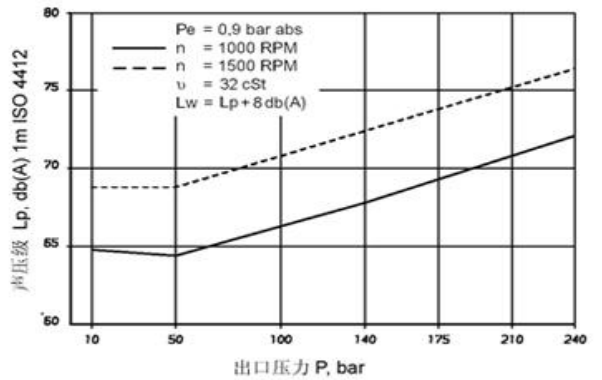

T6DC*泵噪声级 (典型值)
T6DCM-B38-B22