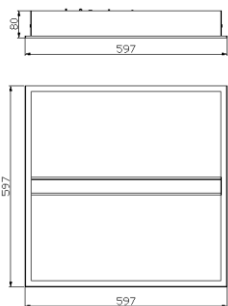

参数一览

Model (型号)	GH-B8026-606	GH-B8026-312	GH-B8026-412
Dimensions (尺寸)	597x597x80mm	1197x297x80mm	1197x397x80mm
Luminous flux (光通量)	3700-4070lm	3700-4070lm	5500-6050lm
Mounting (安装方式)	嵌入安装/吊装	嵌入安装/吊装	嵌入安装/吊装
Class (安全等级)	Class I	Class I	Class I
IP rating (防护等级)	IP20	IP20	IP20
Power consumption (功率)	37W	37W	55W
Power factor (功率因数)	>0.9	>0.9	>0.9
lm/W (光效)	100-110lm/W	100-110lm/W	100-110lm/W
CRI (显色性)	>80	>80	>80
CCT (色温)	3000K / 4000K	3000K / 4000K	3000K / 4000K
Lifetime (光通量维持率)	50000 小时 L70 B50	50000 小时 L70 B50	50000 小时 L70 B50
Operating Temperature (工作温度)	0°C-35°C	0°C-35°C	0°C-35°C

光源

标准