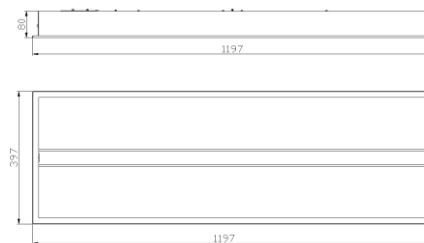

参数一览

Model (型号)	GH-B8026-606	GH-B8026-312	GH-B8026-412
Dimensions (尺寸)	597x597x80mm	1197x297x80mm	1197x397x80mm
Luminous flux (光通量)	3700-4070lm	3700-4070lm	5500-6050lm
Mounting (安装方式)	嵌入安装/吊装	嵌入安装/吊装	嵌入安装/吊装
Class (安全等级)	Class I	Class I	Class I
IP rating (防护等级)	IP20	IP20	IP20
Power consumption (功率)	37W	37W	55W
Power factor (功率因数)	>0.9	>0.9	>0.9
lm/W (光效)	100-110lm/W	100-110lm/W	100-110lm/W
CRI (显色性)	>80	>80	>80
CCT (色温)	3000K / 4000K	3000K / 4000K	3000K / 4000K
Lifetime (光通量维持率)	50000 小时 L70 B50	50000 小时 L70 B50	50000 小时 L70 B50
Operating Temperature (工作温度)	0°C-35°C	0°C-35°C	0°C-35°C

光源

标准