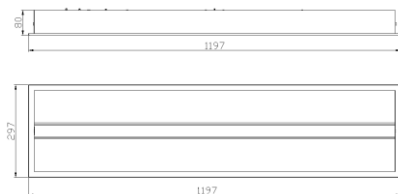

参数一览

Model (型号)	GH-B8026-606	GH-B8026-312	GH-B8026-412
Dimensions (尺寸)	597x597x80mm	1197x297x80mm	1197x397x80mm
Luminous flux (光通量)	3700-4070lm	3700-4070lm	5500-6050lm
Mounting (安装方式)	嵌入安装/吊装	嵌入安装/吊装	嵌入安装/吊装
Class (安全等级)	Class I	Class I	Class I
IP rating (防护等级)	IP20	IP20	IP20
Power consumption (功率)	37W	37W	55W
Power factor (功率因数)	>0.9	>0.9	>0.9
lm/W (光效)	100-110lm/W	100-110lm/W	100-110lm/W
CRI (显色性)	>80	>80	>80
CCT (色温)	3000K / 4000K	3000K / 4000K	3000K / 4000K
Lifetime (光通量维持率)	50000 小时 L70 B50	50000 小时 L70 B50	50000 小时 L70 B50
Operating Temperature (工作温度)	0°C-35°C	0°C-35°C	0°C-35°C

光源

标准