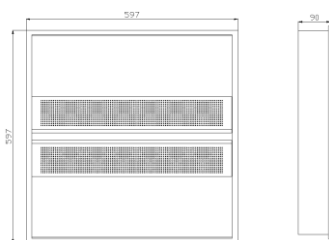

## 参数一览

Model ( 型号 )	<b>GH-B8020-606</b>	GH-B8020-412	GH-B8020-406
Dimensions ( 尺寸 )	597x597x80mm	1197x397x80mm	597x397x80mm
Luminous flux ( 光通量 )	3700lm		2000lm
Mounting ( 安装方式 )	嵌入安装/吊装		嵌入安装/吊装
Class ( 安全等级 )	Class I		Class I
IP rating ( 防护等级 )	IP20		IP20
Power consumption ( 功率 )	37W		20W
Power factor ( 功率因数 )	>0.9		>0.9
lm/W ( 光效 )	100lm/W		100lm/W
CRI ( 显色性 )	>80		>80
CCT ( 色温 )	3000K / 4000K / 6500K		3000K / 4000K / 6500K
Lifetime ( 光通量维持率 )	50000 小时 L70 B50		50000 小时 L70 B50
Operating Temperature ( 工作温度 )	0°C-35°C		0°C-35°C

光源

标准

LUMINOUS INTENSITY DISTRIBUTION DIAGRAM

LUMINOUS INTENSITY DISTRIBUTION DIAGRAM

LUMINOUS INTENSITY DISTRIBUTION DIAGRAM