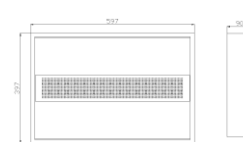

参数一览

Model (型号)	GH-B8020-606	GH-B8020-412	GH-B8020-406
Dimensions (尺寸)	597x597x80mm	1197x397x80mm	597x397x80mm
Luminous flux (光通量)	3700lm		2000lm
Mounting (安装方式)	嵌入安装/吊装		嵌入安装/吊装
Class (安全等级)	Class I		Class I
IP rating (防护等级)	IP20		IP20
Power consumption (功率)	37W		20W
Power factor (功率因数)	>0.9		>0.9
lm/W (光效)	100lm/W		100lm/W
CRI (显色性)	>80		>80
CCT (色温)	3000K / 4000K / 6500K		3000K / 4000K / 6500K
Lifetime (光通量维持率)	50000 小时 L70 B50		50000 小时 L70 B50
Operating Temperature (工作温度)	0°C-35°C		0°C-35°C

光源

标准