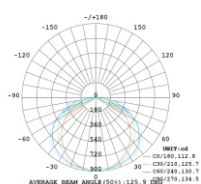

## 参数一览

Model ( 型号 )	<b>GH-B8020-606</b>	GH-B8020-412	GH-B8020-406
Dimensions ( 尺寸 )	597x597x80mm	1197x397x80mm	597x397x80mm
Luminous flux ( 光通量 )	3700lm		2000lm
Mounting ( 安装方式 )	嵌入安装/吊装		嵌入安装/吊装
Class ( 安全等级 )	Class I		Class I
IP rating ( 防护等级 )	IP20		IP20
Power consumption ( 功率 )	37W		20W
Power factor ( 功率因数 )	>0.9		>0.9
lm/W ( 光效 )	100lm/W		100lm/W
CRI ( 显色性 )	>80		>80
CCT ( 色温 )	3000K / 4000K / 6500K		3000K / 4000K / 6500K
Lifetime ( 光通量维持率 )	50000 小时 L70 B50		50000 小时 L70 B50
Operating Temperature ( 工作温度 )	0°C-35°C		0°C-35°C

光源

标准

LUMINOUS INTENSITY DISTRIBUTION DIAGRAM

LUMINOUS INTENSITY DISTRIBUTION DIAGRAM

LUMINOUS INTENSITY DISTRIBUTION DIAGRAM