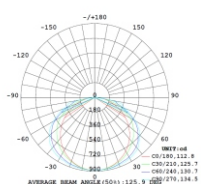

## 参数一览

Model ( 型号 )	<b>GH-B8020-606</b>	GH-B8020-412	GH-B8020-406
Dimensions ( 尺寸 )	597x597x80mm	1197x397x80mm	597x397x80mm
Luminous flux ( 光通量 )	3700lm		2000lm
Mounting ( 安装方式 )	嵌入安装/吊装		嵌入安装/吊装
Class ( 安全等级 )	Class I		Class I
IP rating ( 防护等级 )	IP20		IP20
Power consumption ( 功率 )	37W		20W
Power factor ( 功率因数 )	>0.9		>0.9
lm/W ( 光效 )	100lm/W		100lm/W
CRI ( 显色性 )	>80		>80
CCT ( 色温 )	3000K / 4000K / 6500K		3000K / 4000K / 6500K
Lifetime ( 光通量维持率 )	50000 小时 L70 B50		50000 小时 L70 B50
Operating Temperature ( 工作温度 )	0°C-35°C		0°C-35°C

光源

标准

LUMINOUS INTENSITY DISTRIBUTION DIAGRAM

LUMINOUS INTENSITY DISTRIBUTION DIAGRAM

LUMINOUS INTENSITY DISTRIBUTION DIAGRAM