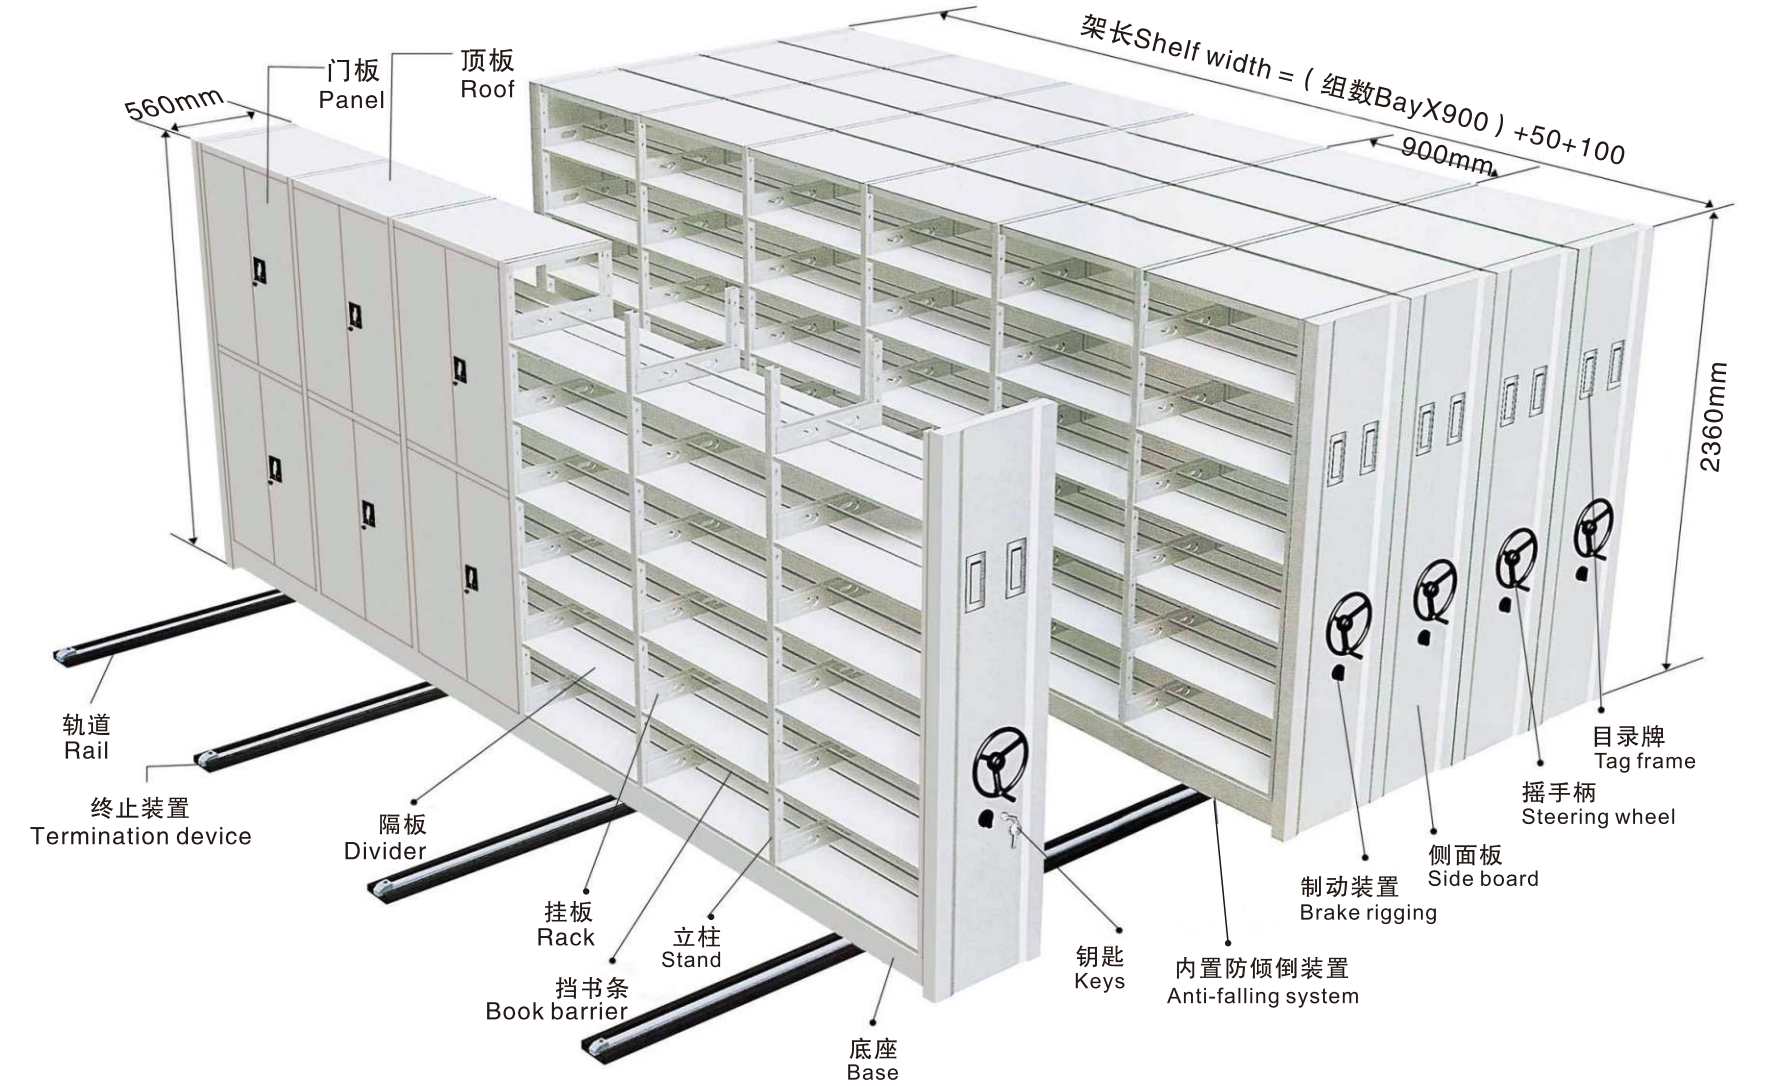

目录检索

电脑查询

密集柜自动开启显示

工作人员取文件

单位: mm

	一列一组 (1 Bay 1 line)	一列二组 (2 Bay 1 line)	一列三组 (3 Bay 1 line)	一列四组 (4 Bay 1 line)
列宽 Line Width	560	560	560	560
列深 Line Depth	900	1800	2700	3600
列高 Line Heigh	2360	2360	2360	2360