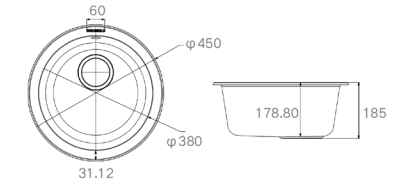

ACCESSORIES LIST 产品配件

KITCHEN SINK 935003B

Information 产品信息

MATERIAL 主体材质: 石英石  
 COLOUR 水槽颜色: 砚黑  
 OUTER SIZE 水槽外观尺寸: 580x450x215mm  
 IN SIZE 槽内尺寸: 520x340mm  
 CUTOUT SIZE 台上开孔尺寸: 560x430mm  
 CUTOUT SIZE 台下开孔尺寸: 555x425mm (R12)  
 TAP HOLE 龙头孔径: 35mm  
 TAP HOLE 净水龙头孔径: 28mm

ACCESSORIES LIST 产品配件

KITCHEN SINK 935002B

Information 产品信息

MATERIAL 主体材质: 石英石  
 COLOUR 水槽颜色: 砚黑  
 OUTER SIZE 水槽外观尺寸: φ450x185mm  
 IN SIZE 槽内尺寸: φ380mm  
 CUTOUT SIZE 台上开孔尺寸: φ430mm  
 CUTOUT SIZE 台下开孔尺寸: φ425mm

ACCESSORIES LIST 产品配件

KITCHEN SINK 935004B

Information 产品信息

MATERIAL 主体材质: 石英石  
 COLOUR 水槽颜色: 砚黑  
 OUTER SIZE 水槽外观尺寸: 680x480x215mm  
 IN SIZE 槽内尺寸: 620x370mm  
 CUTOUT SIZE 台上开孔尺寸: 660x460mm  
 CUTOUT SIZE 台下开孔尺寸: 655x455mm (R12)  
 TAP HOLE 龙头孔径: 35mm  
 TAP HOLE 净水龙头孔径: 28mm