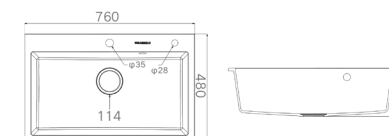

ACCESSORIES LIST 产品配件

KITCHEN SINK 935005R

Information 产品信息

MATERIAL 主体材质: 石英石  
 COLOUR 水槽颜色: 故宫红  
 OUTER SIZE 水槽外观尺寸: 760x480x215mm  
 IN SIZE 槽内尺寸: 700x370mm  
 CUTOUT SIZE 台上开孔尺寸: 740x460mm  
 CUTOUT SIZE 台下开孔尺寸: 735x455mm (R12)  
 TAP HOLE 龙头孔径: 35mm  
 TAP HOLE 净水龙头孔径: 28mm