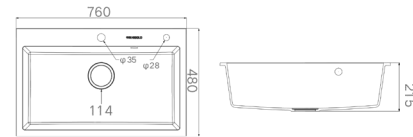

ACCESSORIES LIST 产品配件

KITCHEN SINK 935004B

Information 产品信息

MATERIAL 主体材质: 石英石  
 COLOUR 水槽颜色: 砚黑  
 OUTER SIZE 水槽外观尺寸: 680x480x215mm  
 IN SIZE 槽内尺寸: 620x370mm  
 CUTOUT SIZE 台上开孔尺寸: 660x460mm  
 CUTOUT SIZE 台下开孔尺寸: 655x455mm (R12)  
 TAP HOLE 龙头孔径: 35mm  
 TAP HOLE 净水龙头孔径: 28mm

ACCESSORIES LIST 产品配件

KITCHEN SINK 935005B

Information 产品信息

MATERIAL 主体材质:	石英石
COLOUR 水槽颜色:	砚黑
OUTER SIZE 水槽外观尺寸:	760x480x215mm
IN SIZE 槽内尺寸:	700x370mm
CUTOUT SIZE 台上开孔尺寸:	740x460mm
CUTOUT SIZE 台下开孔尺寸:	735x455mm (R12)
TAP HOLE 龙头孔径:	35mm
TAP HOLE 净水龙头孔径:	28mm

ACCESSORIES LIST 产品配件

KITCHEN SINK 935006B

Information 产品信息

MATERIAL 主体材质:	石英石
COLOUR 水槽颜色:	砚黑
OUTER SIZE 水槽外观尺寸:	800x480x215mm
IN SIZE 槽内尺寸:	385x400mm 300x315mm
CUTOUT SIZE 台上开孔尺寸:	780x460mm
CUTOUT SIZE 台下开孔尺寸:	775x455mm (R12)
TAP HOLE 龙头孔径:	35mm
TAP HOLE 净水龙头孔径:	28mm