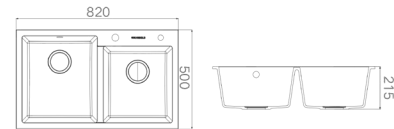

ACCESSORIES LIST 产品配件

KITCHEN SINK 935007G

Information 产品信息

MATERIAL 主体材质:	石英石
COLOUR 水槽颜色:	瓷青
OUTER SIZE 水槽外观尺寸:	820x500x215mm
IN SIZE 槽内尺寸:	375x435mm 345x385mm
CUTOUT SIZE 台上开孔尺寸:	800x480mm
CUTOUT SIZE 台下开孔尺寸:	795x475mm (R12)
TAP HOLE 龙头孔径:	35mm
TAP HOLE 净水龙头孔径:	28mm