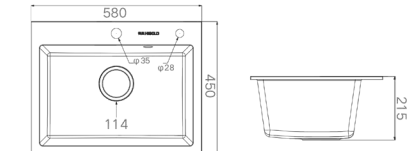

ACCESSORIES LIST 产品配件

沥水篮 下水器 下水管 抽拉龙头 (选配)

KITCHEN SINK 935004P

Information 产品信息

MATERIAL 主体材质: 石英石  
 COLOUR 水槽颜色: 胭脂粉  
 OUTER SIZE 水槽外观尺寸: 680x480x215mm  
 IN SIZE 槽内尺寸: 620x370mm  
 CUTOUT SIZE 台上开孔尺寸: 660x460mm  
 CUTOUT SIZE 台下开孔尺寸: 655x455mm (R12)  
 TAP HOLE 龙头孔径: 35mm  
 TAP HOLE 净水龙头孔径: 28mm

ACCESSORIES LIST 产品配件

沥水篮 下水器 下水管 抽拉龙头 (选配) 净水龙头 (选配)

KITCHEN SINK 935003P

Information 产品信息

MATERIAL 主体材质: 石英石  
 COLOUR 水槽颜色: 胭脂粉  
 OUTER SIZE 水槽外观尺寸: 580x450x215mm  
 IN SIZE 槽内尺寸: 520x340mm  
 CUTOUT SIZE 台上开孔尺寸: 560x430mm  
 CUTOUT SIZE 台下开孔尺寸: 555x425mm (R12)  
 TAP HOLE 龙头孔径: 35mm  
 TAP HOLE 净水龙头孔径: 28mm

ACCESSORIES LIST 产品配件

沥水篮 下水器 下水管 抽拉龙头 (选配) 净水龙头 (选配)

KITCHEN SINK 935005P

Information 产品信息

MATERIAL 主体材质: 石英石  
 COLOUR 水槽颜色: 胭脂粉  
 OUTER SIZE 水槽外观尺寸: 760x480x215mm  
 IN SIZE 槽内尺寸: 700x370mm  
 CUTOUT SIZE 台上开孔尺寸: 740x460mm  
 CUTOUT SIZE 台下开孔尺寸: 735x455mm (R12)  
 TAP HOLE 龙头孔径: 35mm  
 TAP HOLE 净水龙头孔径: 28mm