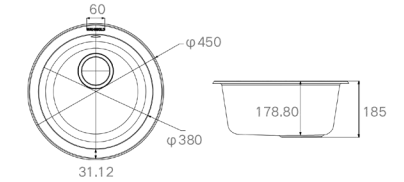

ACCESSORIES LIST 产品配件

KITCHEN SINK 935002G

Information 产品信息

MATERIAL 主体材质: 石英石  
 COLOUR 水槽颜色: 瓷青  
 OUTER SIZE 水槽外观尺寸: φ450x185mm  
 IN SIZE 槽内尺寸: φ380mm  
 CUTOUT SIZE 台上开孔尺寸: φ430mm  
 CUTOUT SIZE 台下开孔尺寸: φ425mm