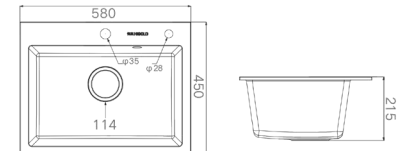

ACCESSORIES LIST 产品配件

KITCHEN SINK 935003W

Information 产品信息

MATERIAL 主体材质: 石英石  
 COLOUR 水槽颜色: 宣白  
 OUTER SIZE 水槽外观尺寸: 580x450x215mm  
 IN SIZE 槽内尺寸: 520x340mm  
 CUTOUT SIZE 台上开孔尺寸: 560x430mm  
 CUTOUT SIZE 台下开孔尺寸: 555x425mm (R12)  
 TAP HOLE 龙头孔径: 35mm  
 TAP HOLE 净水龙头孔径: 28mm