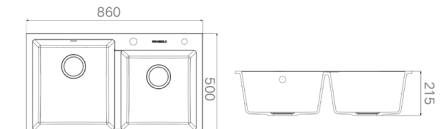

ACCESSORIES LIST 产品配件

KITCHEN SINK 935008W

Information 产品信息

MATERIAL 主体材质:	石英石
COLOUR 水槽颜色:	宣白
OUTER SIZE 水槽外观尺寸:	860x500x215mm
IN SIZE 槽内尺寸:	395x435mm 365x385mm
CUTOUT SIZE 台上开孔尺寸:	840x480mm
CUTOUT SIZE 台下开孔尺寸:	835x475mm (R12)
TAP HOLE 龙头孔径:	35mm
TAP HOLE 净水龙头孔径:	28mm