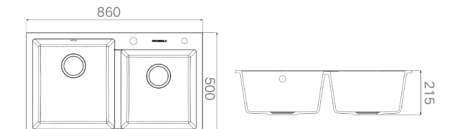

ACCESSORIES LIST 产品配件

KITCHEN SINK 935008G

Information 产品信息

MATERIAL 主体材质:	石英石
COLOUR 水槽颜色:	瓷青
OUTER SIZE 水槽外观尺寸:	860x500x215mm
IN SIZE 槽内尺寸:	395x435mm 365x385mm
CUTOUT SIZE 台上开孔尺寸:	840x480mm
CUTOUT SIZE 台下开孔尺寸:	835x475mm (R12)
TAP HOLE 龙头孔径:	35mm
TAP HOLE 净水龙头孔径:	28mm