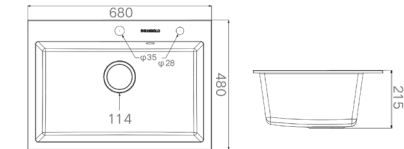

ACCESSORIES LIST 产品配件

KITCHEN SINK 935003B

Information 产品信息

MATERIAL 主体材质: 石英石  
 COLOUR 水槽颜色: 砚黑  
 OUTER SIZE 水槽外观尺寸: 580x450x215mm  
 IN SIZE 槽内尺寸: 520x340mm  
 CUTOUT SIZE 台上开孔尺寸: 560x430mm  
 CUTOUT SIZE 台下开孔尺寸: 555x425mm (R12)  
 TAP HOLE 龙头孔径: 35mm  
 TAP HOLE 净水龙头孔径: 28mm

ACCESSORIES LIST 产品配件

KITCHEN SINK 935002B

Information 产品信息

MATERIAL 主体材质: 石英石  
 COLOUR 水槽颜色: 砚黑  
 OUTER SIZE 水槽外观尺寸: φ450x185mm  
 IN SIZE 槽内尺寸: φ380mm  
 CUTOUT SIZE 台上开孔尺寸: φ430mm  
 CUTOUT SIZE 台下开孔尺寸: φ425mm

ACCESSORIES LIST 产品配件

KITCHEN SINK 935004B

Information 产品信息

MATERIAL 主体材质: 石英石  
 COLOUR 水槽颜色: 砚黑  
 OUTER SIZE 水槽外观尺寸: 680x480x215mm  
 IN SIZE 槽内尺寸: 620x370mm  
 CUTOUT SIZE 台上开孔尺寸: 660x460mm  
 CUTOUT SIZE 台下开孔尺寸: 655x455mm (R12)  
 TAP HOLE 龙头孔径: 35mm  
 TAP HOLE 净水龙头孔径: 28mm

ACCESSORIES LIST 产品配件

KITCHEN SINK 935005B

Information 产品信息

MATERIAL 主体材质:	石英石
COLOUR 水槽颜色:	砚黑
OUTER SIZE 水槽外观尺寸:	760x480x215mm
IN SIZE 槽内尺寸:	700x370mm
CUTOUT SIZE 台上开孔尺寸:	740x460mm
CUTOUT SIZE 台下开孔尺寸:	735x455mm (R12)
TAP HOLE 龙头孔径:	35mm
TAP HOLE 净水龙头孔径:	28mm