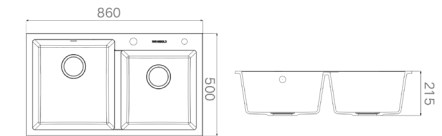

ACCESSORIES LIST 产品配件

KITCHEN SINK 935007B

Information 产品信息

MATERIAL 主体材质:	石英石
COLOUR 水槽颜色:	砚黑
OUTER SIZE 水槽外观尺寸:	820x500x215mm
IN SIZE 槽内尺寸:	375x435mm 345x385mm
CUTOUT SIZE 台上开孔尺寸:	800x480mm
CUTOUT SIZE 台下开孔尺寸:	795x475mm (R12)
TAP HOLE 龙头孔径:	35mm
TAP HOLE 净水龙头孔径:	28mm

ACCESSORIES LIST 产品配件

KITCHEN SINK 935008B

Information 产品信息

MATERIAL 主体材质:	石英石
COLOUR 水槽颜色:	砚黑
OUTER SIZE 水槽外观尺寸:	860x500x215mm
IN SIZE 槽内尺寸:	395x435mm 365x385mm
CUTOUT SIZE 台上开孔尺寸:	840x480mm
CUTOUT SIZE 台下开孔尺寸:	835x475mm (R12)
TAP HOLE 龙头孔径:	35mm
TAP HOLE 净水龙头孔径:	28mm