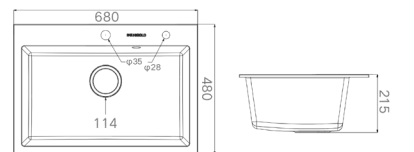

ACCESSORIES LIST 产品配件

沥水篮 下水器 下水管 抽拉龙头 (选配)

KITCHEN SINK 935004P

Information 产品信息

MATERIAL 主体材质: 石英石  
 COLOUR 水槽颜色: 胭脂粉  
 OUTER SIZE 水槽外观尺寸: 680x480x215mm  
 IN SIZE 槽内尺寸: 620x370mm  
 CUTOUT SIZE 台上开孔尺寸: 660x460mm  
 CUTOUT SIZE 台下开孔尺寸: 655x455mm (R12)  
 TAP HOLE 龙头孔径: 35mm  
 TAP HOLE 净水龙头孔径: 28mm

ACCESSORIES LIST 产品配件

沥水篮 下水器 下水管 抽拉龙头 (选配) 净水龙头 (选配)

KITCHEN SINK 935003P

Information 产品信息

MATERIAL 主体材质: 石英石  
 COLOUR 水槽颜色: 胭脂粉  
 OUTER SIZE 水槽外观尺寸: 580x450x215mm  
 IN SIZE 槽内尺寸: 520x340mm  
 CUTOUT SIZE 台上开孔尺寸: 560x430mm  
 CUTOUT SIZE 台下开孔尺寸: 555x425mm (R12)  
 TAP HOLE 龙头孔径: 35mm  
 TAP HOLE 净水龙头孔径: 28mm