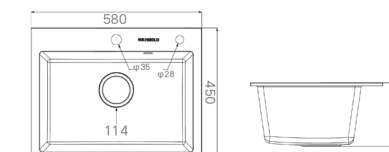

ACCESSORIES LIST 产品配件

KITCHEN SINK 935004R

Information 产品信息

MATERIAL 主体材质: 石英石  
 COLOUR 水槽颜色: 故宫红  
 OUTER SIZE 水槽外观尺寸: 680x480x215mm  
 IN SIZE 槽内尺寸: 620x370mm  
 CUTOUT SIZE 台上开孔尺寸: 660x460mm  
 CUTOUT SIZE 台下开孔尺寸: 655x455mm (R12)  
 TAP HOLE 龙头孔径: 35mm  
 TAP HOLE 净水龙头孔径: 28mm

ACCESSORIES LIST 产品配件

KITCHEN SINK 935003R

Information 产品信息

MATERIAL 主体材质: 石英石  
 COLOUR 水槽颜色: 故宫红  
 OUTER SIZE 水槽外观尺寸: 580x450x215mm  
 IN SIZE 槽内尺寸: 520x340mm  
 CUTOUT SIZE 台上开孔尺寸: 560x430mm  
 CUTOUT SIZE 台下开孔尺寸: 555x425mm (R12)  
 TAP HOLE 龙头孔径: 35mm  
 TAP HOLE 净水龙头孔径: 28mm

ACCESSORIES LIST 产品配件

KITCHEN SINK 935005R

Information 产品信息

MATERIAL 主体材质: 石英石  
 COLOUR 水槽颜色: 故宫红  
 OUTER SIZE 水槽外观尺寸: 760x480x215mm  
 IN SIZE 槽内尺寸: 700x370mm  
 CUTOUT SIZE 台上开孔尺寸: 740x460mm  
 CUTOUT SIZE 台下开孔尺寸: 735x455mm (R12)  
 TAP HOLE 龙头孔径: 35mm  
 TAP HOLE 净水龙头孔径: 28mm