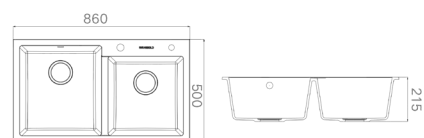

ACCESSORIES LIST 产品配件

沥水篮 下水器 下水管 抽拉龙头 (选配) 净水龙头 (选配)

KITCHEN SINK 935008P

Information 产品信息

MATERIAL 主体材质:	石英石
COLOUR 水槽颜色:	胭脂粉
OUTER SIZE 水槽外观尺寸:	860x500x215mm
IN SIZE 槽内尺寸:	395x435mm 365x385mm
CUTOUT SIZE 台上开孔尺寸:	840x480mm
CUTOUT SIZE 台下开孔尺寸:	835x475mm (R12)
TAP HOLE 龙头孔径:	35mm
TAP HOLE 净水龙头孔径:	28mm