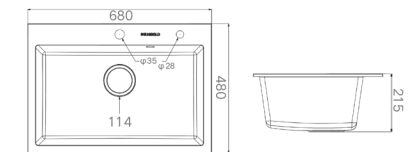

ACCESSORIES LIST 产品配件

KITCHEN SINK 935004G

Information 产品信息

MATERIAL 主体材质: 石英石  
 COLOUR 水槽颜色: 瓷青  
 OUTER SIZE 水槽外观尺寸: 680x480x215mm  
 IN SIZE 槽内尺寸: 620x370mm  
 CUTOUT SIZE 台上开孔尺寸: 660x460mm  
 CUTOUT SIZE 台下开孔尺寸: 655x455mm (R12)  
 TAP HOLE 龙头孔径: 35mm  
 TAP HOLE 净水龙头孔径: 28mm

ACCESSORIES LIST 产品配件

KITCHEN SINK 935005G

Information 产品信息

MATERIAL 主体材质:	石英石
COLOUR 水槽颜色:	瓷青
OUTER SIZE 水槽外观尺寸:	760x480x215mm
IN SIZE 槽内尺寸:	700x370mm
CUTOUT SIZE 台上开孔尺寸:	740x460mm
CUTOUT SIZE 台下开孔尺寸:	735x455mm (R12)
TAP HOLE 龙头孔径:	35mm
TAP HOLE 净水龙头孔径:	28mm