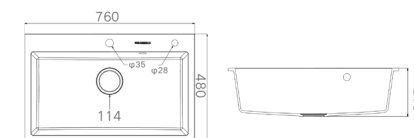

ACCESSORIES LIST 产品配件

沥水篮 下水器 下水管 抽拉龙头 (选配) 净水龙头 (选配)

KITCHEN SINK 935003P

Information 产品信息

MATERIAL 主体材质: 石英石  
 COLOUR 水槽颜色: 胭脂粉  
 OUTER SIZE 水槽外观尺寸: 580x450x215mm  
 IN SIZE 槽内尺寸: 520x340mm  
 CUTOUT SIZE 台上开孔尺寸: 560x430mm  
 CUTOUT SIZE 台下开孔尺寸: 555x425mm (R12)  
 TAP HOLE 龙头孔径: 35mm  
 TAP HOLE 净水龙头孔径: 28mm

ACCESSORIES LIST 产品配件

沥水篮 下水器 下水管 抽拉龙头 (选配) 净水龙头 (选配)

KITCHEN SINK 935005P

Information 产品信息

MATERIAL 主体材质: 石英石  
 COLOUR 水槽颜色: 胭脂粉  
 OUTER SIZE 水槽外观尺寸: 760x480x215mm  
 IN SIZE 槽内尺寸: 700x370mm  
 CUTOUT SIZE 台上开孔尺寸: 740x460mm  
 CUTOUT SIZE 台下开孔尺寸: 735x455mm (R12)  
 TAP HOLE 龙头孔径: 35mm  
 TAP HOLE 净水龙头孔径: 28mm

ACCESSORIES LIST 产品配件

沥水篮 下水器 下水管 抽拉龙头 (选配) 净水龙头 (选配)

KITCHEN SINK 935006P

Information 产品信息

MATERIAL 主体材质:	石英石
COLOUR 水槽颜色:	胭脂粉
OUTER SIZE 水槽外观尺寸:	800x480x215mm
IN SIZE 槽内尺寸:	385x400mm 300x315mm
CUTOUT SIZE 台上开孔尺寸:	780x460mm
CUTOUT SIZE 台下开孔尺寸:	775x455mm (R12)
TAP HOLE 龙头孔径:	35mm
TAP HOLE 净水龙头孔径:	28mm