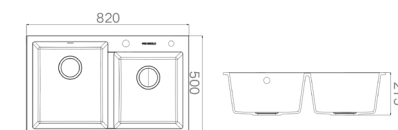

ACCESSORIES LIST 产品配件

沥水篮 下水器 下水管 抽拉龙头 (选配) 净水龙头 (选配)

KITCHEN SINK 935007R

Information 产品信息

MATERIAL 主体材质:	石英石
COLOUR 水槽颜色:	故宫红
OUTER SIZE 水槽外观尺寸:	820x500x215mm
IN SIZE 槽内尺寸:	375x435mm 345x385mm
CUTOUT SIZE 台上开孔尺寸:	800x480mm
CUTOUT SIZE 台下开孔尺寸:	795x475mm (R12)
TAP HOLE 龙头孔径:	35mm
TAP HOLE 净水龙头孔径:	28mm