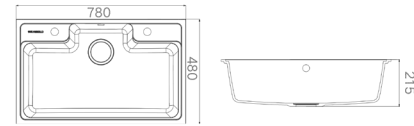

文房四宝，笔墨纸砚。这一抹砚黑，是千古以来文人才子的铮铮风骨。因为砚是中华文明极具代表性的文化符号。它们不仅是书写工具，更是特殊的文化载体，承载着我们引以为傲的五千年文明。

KITCHEN SINK 935009B

Information 产品信息

MATERIAL 主体材质: 石英石  
 COLOUR 水槽颜色: 砚黑  
 OUTER SIZE 水槽外观尺寸: 780x480x215mm  
 IN SIZE 槽内尺寸: 710x340mm  
 CUTOUT SIZE 台上开孔尺寸: 760x460mm  
 CUTOUT SIZE 台下开孔尺寸: 750x450mm (R25)  
 TAP HOLE 龙头孔径: 35mm

ACCESSORIES LIST 产品配件

KITCHEN SINK 935003B

Information 产品信息

MATERIAL 主体材质: 石英石  
 COLOUR 水槽颜色: 砚黑  
 OUTER SIZE 水槽外观尺寸: 580x450x215mm  
 IN SIZE 槽内尺寸: 520x340mm  
 CUTOUT SIZE 台上开孔尺寸: 560x430mm  
 CUTOUT SIZE 台下开孔尺寸: 555x425mm (R12)  
 TAP HOLE 龙头孔径: 35mm  
 TAP HOLE 净水龙头孔径: 28mm