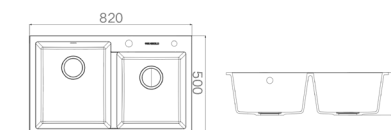

ACCESSORIES LIST 产品配件

沥水篮 下水器 下水管 抽拉龙头 (选配) 净水龙头 (选配)

KITCHEN SINK 935007P

Information 产品信息

MATERIAL 主体材质:	石英石
COLOUR 水槽颜色:	胭脂粉
OUTER SIZE 水槽外观尺寸:	820x500x215mm
IN SIZE 槽内尺寸:	375x435mm 345x385mm
CUTOUT SIZE 台上开孔尺寸:	800x480mm
CUTOUT SIZE 台下开孔尺寸:	795x475mm (R12)
TAP HOLE 龙头孔径:	35mm
TAP HOLE 净水龙头孔径:	28mm