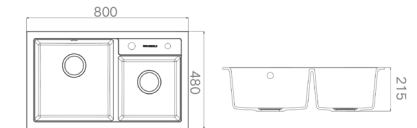

ACCESSORIES LIST 产品配件

KITCHEN SINK 935006W

Information 产品信息

MATERIAL 主体材质:	石英石
COLOUR 水槽颜色:	宣白
OUTER SIZE 水槽外观尺寸:	800x480x215mm
IN SIZE 槽内尺寸:	385x400mm 300x315mm
CUTOUT SIZE 台上开孔尺寸:	780x460mm
CUTOUT SIZE 台下开孔尺寸:	775x455mm (R12)
TAP HOLE 龙头孔径:	35mm
TAP HOLE 净水龙头孔径:	28mm