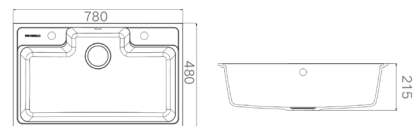

KITCHEN SINK 935009R

Information 产品信息

MATERIAL 主体材质: 石英石  
 COLOUR 水槽颜色: 故宫红  
 OUTER SIZE 水槽外观尺寸: 780x480x215mm  
 IN SIZE 槽内尺寸: 710x340mm  
 CUTOUT SIZE 台上开孔尺寸: 760x460mm  
 CUTOUT SIZE 台下开孔尺寸: 750x450mm (R25)  
 TAP HOLE 龙头孔径: 35mm