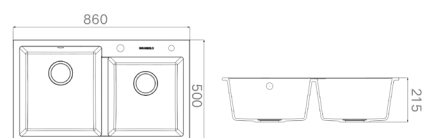

ACCESSORIES LIST 产品配件

沥水篮 下水器 下水管 抽拉龙头 (选配) 净水龙头 (选配)

KITCHEN SINK 935008R

Information 产品信息

MATERIAL 主体材质:	石英石
COLOUR 水槽颜色:	故宫红
OUTER SIZE 水槽外观尺寸:	860x500x215mm
IN SIZE 槽内尺寸:	395x435mm 365x385mm
CUTOUT SIZE 台上开孔尺寸:	840x480mm
CUTOUT SIZE 台下开孔尺寸:	835x475mm (R12)
TAP HOLE 龙头孔径:	35mm
TAP HOLE 净水龙头孔径:	28mm