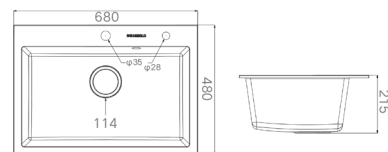

ACCESSORIES LIST 产品配件

KITCHEN SINK 935004R

Information 产品信息

MATERIAL 主体材质: 石英石  
 COLOUR 水槽颜色: 故宫红  
 OUTER SIZE 水槽外观尺寸: 680x480x215mm  
 IN SIZE 槽内尺寸: 620x370mm  
 CUTOUT SIZE 台上开孔尺寸: 660x460mm  
 CUTOUT SIZE 台下开孔尺寸: 655x455mm (R12)  
 TAP HOLE 龙头孔径: 35mm  
 TAP HOLE 净水龙头孔径: 28mm

ACCESSORIES LIST 产品配件

KITCHEN SINK 935003R

Information 产品信息

MATERIAL 主体材质: 石英石  
 COLOUR 水槽颜色: 故宫红  
 OUTER SIZE 水槽外观尺寸: 580x450x215mm  
 IN SIZE 槽内尺寸: 520x340mm  
 CUTOUT SIZE 台上开孔尺寸: 560x430mm  
 CUTOUT SIZE 台下开孔尺寸: 555x425mm (R12)  
 TAP HOLE 龙头孔径: 35mm  
 TAP HOLE 净水龙头孔径: 28mm