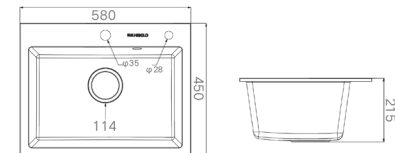

ACCESSORIES LIST 产品配件

KITCHEN SINK 935003G

Information 产品信息

MATERIAL 主体材质: 石英石  
 COLOUR 水槽颜色: 瓷青  
 OUTER SIZE 水槽外观尺寸: 580x450x215mm  
 IN SIZE 槽内尺寸: 520x340mm  
 CUTOUT SIZE 台上开孔尺寸: 560x430mm  
 CUTOUT SIZE 台下开孔尺寸: 555x425mm (R12)  
 TAP HOLE 龙头孔径: 35mm  
 TAP HOLE 净水龙头孔径: 28mm