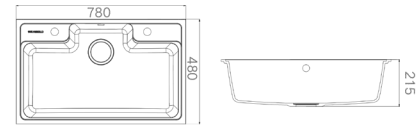

青花一瓷,力抗千钧。未入文房四宝的笔架,却是泼墨挥毫时必不可少的一部分,从瓷器中提取的青色,与砚黑宣白一起,组成颇具中国特色的独特意象,有不喧哗的中庸,也有不容忽视的高调。

KITCHEN SINK 935009G

Information 产品信息

MATERIAL 主体材质: 石英石  
 COLOUR 水槽颜色: 瓷青  
 OUTER SIZE 水槽外观尺寸: 780x480x215mm  
 IN SIZE 槽内尺寸: 710x340mm  
 CUTOUT SIZE 台上开孔尺寸: 760x460mm  
 CUTOUT SIZE 台下开孔尺寸: 750x450mm (R25)  
 TAP HOLE 龙头孔径: 35mm