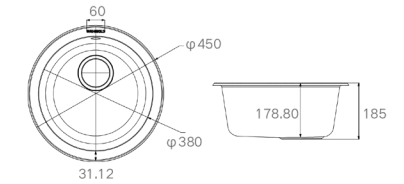

ACCESSORIES LIST 产品配件

KITCHEN SINK 935003W

Information 产品信息

MATERIAL 主体材质: 石英石  
 COLOUR 水槽颜色: 宣白  
 OUTER SIZE 水槽外观尺寸: 580x450x215mm  
 IN SIZE 槽内尺寸: 520x340mm  
 CUTOUT SIZE 台上开孔尺寸: 560x430mm  
 CUTOUT SIZE 台下开孔尺寸: 555x425mm (R12)  
 TAP HOLE 龙头孔径: 35mm  
 TAP HOLE 净水龙头孔径: 28mm

ACCESSORIES LIST 产品配件

KITCHEN SINK 935002W

Information 产品信息

MATERIAL 主体材质: 石英石  
 COLOUR 水槽颜色: 宣白  
 OUTER SIZE 水槽外观尺寸: φ450x185mm  
 IN SIZE 槽内尺寸: φ380mm  
 CUTOUT SIZE 台上开孔尺寸: φ430mm  
 CUTOUT SIZE 台下开孔尺寸: φ425mm

ACCESSORIES LIST 产品配件

KITCHEN SINK 935004W

Information 产品信息

MATERIAL 主体材质: 石英石  
 COLOUR 水槽颜色: 宣白  
 OUTER SIZE 水槽外观尺寸: 680x480x215mm  
 IN SIZE 槽内尺寸: 620x370mm  
 CUTOUT SIZE 台上开孔尺寸: 660x460mm  
 CUTOUT SIZE 台下开孔尺寸: 655x455mm (R12)  
 TAP HOLE 龙头孔径: 35mm  
 TAP HOLE 净水龙头孔径: 28mm