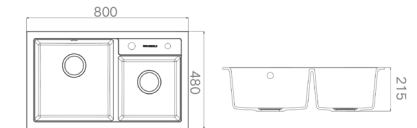

ACCESSORIES LIST 产品配件

KITCHEN SINK 935005B

Information 产品信息

MATERIAL 主体材质:	石英石
COLOUR 水槽颜色:	砚黑
OUTER SIZE 水槽外观尺寸:	760x480x215mm
IN SIZE 槽内尺寸:	700x370mm
CUTOUT SIZE 台上开孔尺寸:	740x460mm
CUTOUT SIZE 台下开孔尺寸:	735x455mm (R12)
TAP HOLE 龙头孔径:	35mm
TAP HOLE 净水龙头孔径:	28mm

ACCESSORIES LIST 产品配件

KITCHEN SINK 935006B

Information 产品信息

MATERIAL 主体材质:	石英石
COLOUR 水槽颜色:	砚黑
OUTER SIZE 水槽外观尺寸:	800x480x215mm
IN SIZE 槽内尺寸:	385x400mm 300x315mm
CUTOUT SIZE 台上开孔尺寸:	780x460mm
CUTOUT SIZE 台下开孔尺寸:	775x455mm (R12)
TAP HOLE 龙头孔径:	35mm
TAP HOLE 净水龙头孔径:	28mm

ACCESSORIES LIST 产品配件

KITCHEN SINK 935007B

Information 产品信息

MATERIAL 主体材质:	石英石
COLOUR 水槽颜色:	砚黑
OUTER SIZE 水槽外观尺寸:	820x500x215mm
IN SIZE 槽内尺寸:	375x435mm 345x385mm
CUTOUT SIZE 台上开孔尺寸:	800x480mm
CUTOUT SIZE 台下开孔尺寸:	795x475mm (R12)
TAP HOLE 龙头孔径:	35mm
TAP HOLE 净水龙头孔径:	28mm