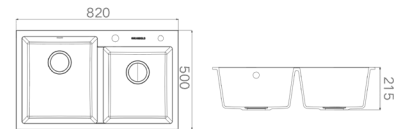

ACCESSORIES LIST 产品配件

KITCHEN SINK 935006B

Information 产品信息

MATERIAL 主体材质:	石英石
COLOUR 水槽颜色:	砚黑
OUTER SIZE 水槽外观尺寸:	800x480x215mm
IN SIZE 槽内尺寸:	385x400mm 300x315mm
CUTOUT SIZE 台上开孔尺寸:	780x460mm
CUTOUT SIZE 台下开孔尺寸:	775x455mm (R12)
TAP HOLE 龙头孔径:	35mm
TAP HOLE 净水龙头孔径:	28mm

ACCESSORIES LIST 产品配件

KITCHEN SINK 935007B

Information 产品信息

MATERIAL 主体材质:	石英石
COLOUR 水槽颜色:	砚黑
OUTER SIZE 水槽外观尺寸:	820x500x215mm
IN SIZE 槽内尺寸:	375x435mm 345x385mm
CUTOUT SIZE 台上开孔尺寸:	800x480mm
CUTOUT SIZE 台下开孔尺寸:	795x475mm (R12)
TAP HOLE 龙头孔径:	35mm
TAP HOLE 净水龙头孔径:	28mm

ACCESSORIES LIST 产品配件

KITCHEN SINK 935008B

Information 产品信息

MATERIAL 主体材质:	石英石
COLOUR 水槽颜色:	砚黑
OUTER SIZE 水槽外观尺寸:	860x500x215mm
IN SIZE 槽内尺寸:	395x435mm 365x385mm
CUTOUT SIZE 台上开孔尺寸:	840x480mm
CUTOUT SIZE 台下开孔尺寸:	835x475mm (R12)
TAP HOLE 龙头孔径:	35mm
TAP HOLE 净水龙头孔径:	28mm