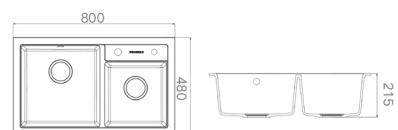

ACCESSORIES LIST 产品配件

沥水篮 下水器 下水管 抽拉龙头 (选配) 净水龙头 (选配)

KITCHEN SINK 935006P

Information 产品信息

MATERIAL 主体材质:	石英石
COLOUR 水槽颜色:	胭脂粉
OUTER SIZE 水槽外观尺寸:	800x480x215mm
IN SIZE 槽内尺寸:	385x400mm 300x315mm
CUTOUT SIZE 台上开孔尺寸:	780x460mm
CUTOUT SIZE 台下开孔尺寸:	775x455mm (R12)
TAP HOLE 龙头孔径:	35mm
TAP HOLE 净水龙头孔径:	28mm

ACCESSORIES LIST 产品配件

沥水篮 下水器 下水管 抽拉龙头 (选配) 净水龙头 (选配)

KITCHEN SINK 935008P

Information 产品信息

MATERIAL 主体材质:	石英石
COLOUR 水槽颜色:	胭脂粉
OUTER SIZE 水槽外观尺寸:	860x500x215mm
IN SIZE 槽内尺寸:	395x435mm 365x385mm
CUTOUT SIZE 台上开孔尺寸:	840x480mm
CUTOUT SIZE 台下开孔尺寸:	835x475mm (R12)
TAP HOLE 龙头孔径:	35mm
TAP HOLE 净水龙头孔径:	28mm