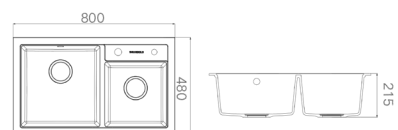

ACCESSORIES LIST 产品配件

KITCHEN SINK 935006R

Information 产品信息

MATERIAL 主体材质:	石英石
COLOUR 水槽颜色:	故宫红
OUTER SIZE 水槽外观尺寸:	800x480x215mm
IN SIZE 槽内尺寸:	385x400mm 300x315mm
CUTOUT SIZE 台上开孔尺寸:	780x460mm
CUTOUT SIZE 台下开孔尺寸:	775x455mm (R12)
TAP HOLE 龙头孔径:	35mm
TAP HOLE 净水龙头孔径:	28mm