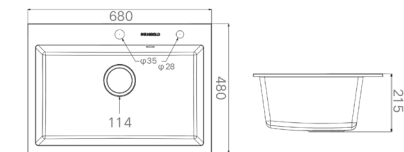

ACCESSORIES LIST 产品配件

KITCHEN SINK 935004W

Information 产品信息

MATERIAL 主体材质: 石英石  
 COLOUR 水槽颜色: 宣白  
 OUTER SIZE 水槽外观尺寸: 680x480x215mm  
 IN SIZE 槽内尺寸: 620x370mm  
 CUTOUT SIZE 台上开孔尺寸: 660x460mm  
 CUTOUT SIZE 台下开孔尺寸: 655x455mm (R12)  
 TAP HOLE 龙头孔径: 35mm  
 TAP HOLE 净水龙头孔径: 28mm

ACCESSORIES LIST 产品配件

KITCHEN SINK 935005W

Information 产品信息

MATERIAL 主体材质:	石英石
COLOUR 水槽颜色:	宣白
OUTER SIZE 水槽外观尺寸:	760x480x215mm
IN SIZE 槽内尺寸:	700x370mm
CUTOUT SIZE 台上开孔尺寸:	740x460mm
CUTOUT SIZE 台下开孔尺寸:	735x455mm (R12)
TAP HOLE 龙头孔径:	35mm
TAP HOLE 净水龙头孔径:	28mm