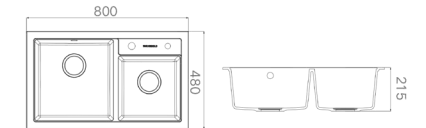

ACCESSORIES LIST 产品配件

KITCHEN SINK 935006G

Information 产品信息

MATERIAL 主体材质:	石英石
COLOUR 水槽颜色:	瓷青
OUTER SIZE 水槽外观尺寸:	800x480x215mm
IN SIZE 槽内尺寸:	385x400mm 300x315mm
CUTOUT SIZE 台上开孔尺寸:	780x460mm
CUTOUT SIZE 台下开孔尺寸:	775x455mm (R12)
TAP HOLE 龙头孔径:	35mm
TAP HOLE 净水龙头孔径:	28mm