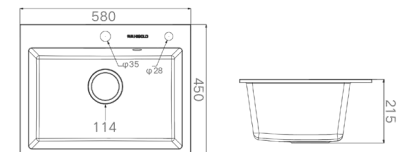

文房四宝，笔墨纸砚。这一抹砚黑，是千古以来文人才子的铮铮风骨。因为砚是中华文明极具代表性的文化符号。它们不仅是书写工具，更是特殊的文化载体，承载着我们引以为傲的五千年文明。

KITCHEN SINK 935009B

Information 产品信息

MATERIAL 主体材质: 石英石  
 COLOUR 水槽颜色: 砚黑  
 OUTER SIZE 水槽外观尺寸: 780x480x215mm  
 IN SIZE 槽内尺寸: 710x340mm  
 CUTOUT SIZE 台上开孔尺寸: 760x460mm  
 CUTOUT SIZE 台下开孔尺寸: 750x450mm (R25)  
 TAP HOLE 龙头孔径: 35mm

ACCESSORIES LIST 产品配件

KITCHEN SINK 935003B

Information 产品信息

MATERIAL 主体材质: 石英石  
 COLOUR 水槽颜色: 砚黑  
 OUTER SIZE 水槽外观尺寸: 580x450x215mm  
 IN SIZE 槽内尺寸: 520x340mm  
 CUTOUT SIZE 台上开孔尺寸: 560x430mm  
 CUTOUT SIZE 台下开孔尺寸: 555x425mm (R12)  
 TAP HOLE 龙头孔径: 35mm  
 TAP HOLE 净水龙头孔径: 28mm

ACCESSORIES LIST 产品配件

KITCHEN SINK 935002B

Information 产品信息

MATERIAL 主体材质: 石英石  
 COLOUR 水槽颜色: 砚黑  
 OUTER SIZE 水槽外观尺寸: φ450x185mm  
 IN SIZE 槽内尺寸: φ380mm  
 CUTOUT SIZE 台上开孔尺寸: φ430mm  
 CUTOUT SIZE 台下开孔尺寸: φ425mm

ACCESSORIES LIST 产品配件

KITCHEN SINK 935004B

Information 产品信息

MATERIAL 主体材质: 石英石  
 COLOUR 水槽颜色: 砚黑  
 OUTER SIZE 水槽外观尺寸: 680x480x215mm  
 IN SIZE 槽内尺寸: 620x370mm  
 CUTOUT SIZE 台上开孔尺寸: 660x460mm  
 CUTOUT SIZE 台下开孔尺寸: 655x455mm (R12)  
 TAP HOLE 龙头孔径: 35mm  
 TAP HOLE 净水龙头孔径: 28mm