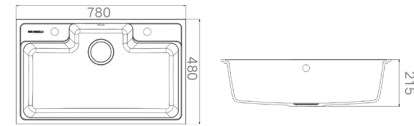

ACCESSORIES LIST 产品配件

KITCHEN SINK 935003W

Information 产品信息

MATERIAL 主体材质: 石英石  
 COLOUR 水槽颜色: 宣白  
 OUTER SIZE 水槽外观尺寸: 580x450x215mm  
 IN SIZE 槽内尺寸: 520x340mm  
 CUTOUT SIZE 台上开孔尺寸: 560x430mm  
 CUTOUT SIZE 台下开孔尺寸: 555x425mm (R12)  
 TAP HOLE 龙头孔径: 35mm  
 TAP HOLE 净水龙头孔径: 28mm