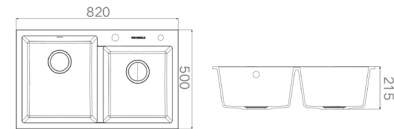

ACCESSORIES LIST 产品配件

KITCHEN SINK 935006W

Information 产品信息

MATERIAL 主体材质:	石英石
COLOUR 水槽颜色:	宣白
OUTER SIZE 水槽外观尺寸:	800x480x215mm
IN SIZE 槽内尺寸:	385x400mm 300x315mm
CUTOUT SIZE 台上开孔尺寸:	780x460mm
CUTOUT SIZE 台下开孔尺寸:	775x455mm (R12)
TAP HOLE 龙头孔径:	35mm
TAP HOLE 净水龙头孔径:	28mm

ACCESSORIES LIST 产品配件

KITCHEN SINK 935007W

Information 产品信息

MATERIAL 主体材质:	石英石
COLOUR 水槽颜色:	宣白
OUTER SIZE 水槽外观尺寸:	820x500x215mm
IN SIZE 槽内尺寸:	375x435mm 345x385mm
CUTOUT SIZE 台上开孔尺寸:	800x480mm
CUTOUT SIZE 台下开孔尺寸:	795x475mm (R12)
TAP HOLE 龙头孔径:	35mm
TAP HOLE 净水龙头孔径:	28mm

ACCESSORIES LIST 产品配件

KITCHEN SINK 935008W

Information 产品信息

MATERIAL 主体材质:	石英石
COLOUR 水槽颜色:	宣白
OUTER SIZE 水槽外观尺寸:	860x500x215mm
IN SIZE 槽内尺寸:	395x435mm 365x385mm
CUTOUT SIZE 台上开孔尺寸:	840x480mm
CUTOUT SIZE 台下开孔尺寸:	835x475mm (R12)
TAP HOLE 龙头孔径:	35mm
TAP HOLE 净水龙头孔径:	28mm