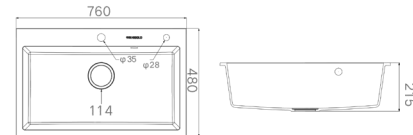

ACCESSORIES LIST 产品配件

KITCHEN SINK 935004G

Information 产品信息

MATERIAL 主体材质: 石英石  
 COLOUR 水槽颜色: 瓷青  
 OUTER SIZE 水槽外观尺寸: 680x480x215mm  
 IN SIZE 槽内尺寸: 620x370mm  
 CUTOUT SIZE 台上开孔尺寸: 660x460mm  
 CUTOUT SIZE 台下开孔尺寸: 655x455mm (R12)  
 TAP HOLE 龙头孔径: 35mm  
 TAP HOLE 净水龙头孔径: 28mm

ACCESSORIES LIST 产品配件

KITCHEN SINK 935005G

Information 产品信息

MATERIAL 主体材质:	石英石
COLOUR 水槽颜色:	瓷青
OUTER SIZE 水槽外观尺寸:	760x480x215mm
IN SIZE 槽内尺寸:	700x370mm
CUTOUT SIZE 台上开孔尺寸:	740x460mm
CUTOUT SIZE 台下开孔尺寸:	735x455mm (R12)
TAP HOLE 龙头孔径:	35mm
TAP HOLE 净水龙头孔径:	28mm