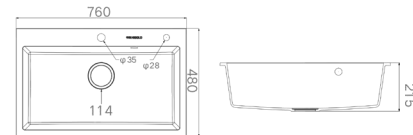

ACCESSORIES LIST 产品配件

KITCHEN SINK 935004W

Information 产品信息

MATERIAL 主体材质: 石英石  
 COLOUR 水槽颜色: 宣白  
 OUTER SIZE 水槽外观尺寸: 680x480x215mm  
 IN SIZE 槽内尺寸: 620x370mm  
 CUTOUT SIZE 台上开孔尺寸: 660x460mm  
 CUTOUT SIZE 台下开孔尺寸: 655x455mm (R12)  
 TAP HOLE 龙头孔径: 35mm  
 TAP HOLE 净水龙头孔径: 28mm

ACCESSORIES LIST 产品配件

KITCHEN SINK 935005W

Information 产品信息

MATERIAL 主体材质:	石英石
COLOUR 水槽颜色:	宣白
OUTER SIZE 水槽外观尺寸:	760x480x215mm
IN SIZE 槽内尺寸:	700x370mm
CUTOUT SIZE 台上开孔尺寸:	740x460mm
CUTOUT SIZE 台下开孔尺寸:	735x455mm (R12)
TAP HOLE 龙头孔径:	35mm
TAP HOLE 净水龙头孔径:	28mm

ACCESSORIES LIST 产品配件

KITCHEN SINK 935006W

Information 产品信息

MATERIAL 主体材质:	石英石
COLOUR 水槽颜色:	宣白
OUTER SIZE 水槽外观尺寸:	800x480x215mm
IN SIZE 槽内尺寸:	385x400mm 300x315mm
CUTOUT SIZE 台上开孔尺寸:	780x460mm
CUTOUT SIZE 台下开孔尺寸:	775x455mm (R12)
TAP HOLE 龙头孔径:	35mm
TAP HOLE 净水龙头孔径:	28mm