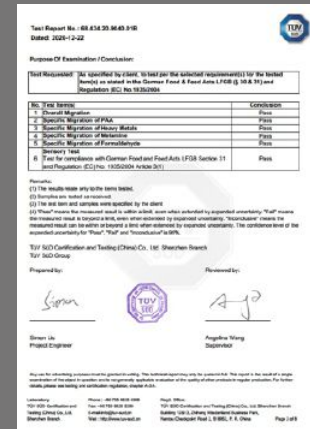

## TESTING CENTER

ISO9001

ISO14001

CUPC

CSA

CE

FDA (PVD Sink)

FDA (Quartz Sink)