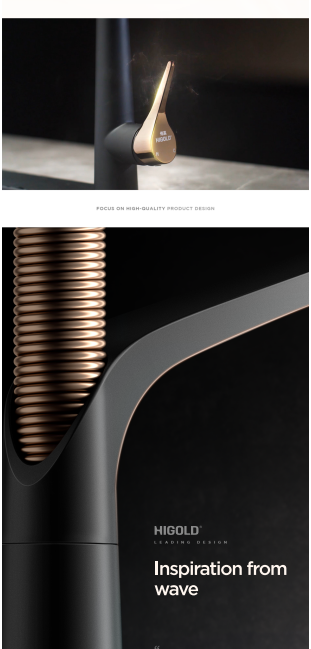

HIGOLD®
BN2.0 MAGNETIC UNIVERSAL FAUCET

ROMANTIC GENE RISING STAR OF ART

Coming across from the Atlantic Ocean
With romantic atmosphere of an exotic scenery
Delicate representative
New rising star of art

FOCUS ON HIGH-QUALITY PRODUCT DESIGN

/ BN2.0 Magnetic Universal Faucet /

BN2.0 Magnetic Universal Faucet MADE ITS GRAND DEBUT

HIGOLD®
LEADING DESIGN

/ 01 /

“Destined to be a classic” The beauty of industrial design

Creative living, soul
Just like a timeless poem,
Engraved with the soul of HIGOLD's design
Every creation is a classic

/ 02 /

“Inspired by water” The romantic atmosphere of water city

HIGOLD establish long-term strategic cooperation
with many famous design team in Europe
Introduce international advanced design concept
Create a variety of Italian-style hardware products
The BN series take Venice as the origin of creativity
Integrate the original water elements into the faucet

FOCUS ON HIGH-QUALITY PRODUCT DESIGN

HIGOLD®
LEADING DESIGN

Inspiration from wave

- Valgus handle
  Ergonomic
- Water droplet art
  Streamline design
- Hot & Cold
  Water Control
  Fitting for
  cold and warm

Water droplet art Worth appreciating carefully

Upgrade from exterior to inner core, new
breakthrough in functional aesthetics

HIGOLD®
LEADING DESIGN

/ 03 /

“Personalized household” Every gesture has its charm

HIGOLD creates one-stop household
hardware platform
Not only meet public aesthetic,
but also meet individual needs
HIGOLD products
Become the highlight of home decoration
in different families

/ 04 /

“Functional upgrade” Everyone's ideal life

Home is a harbor, and a habitat
Household hardware is closely related to our life
HIGOLD constantly upgrades the
functions of each product
Strive to improve the quality of human life