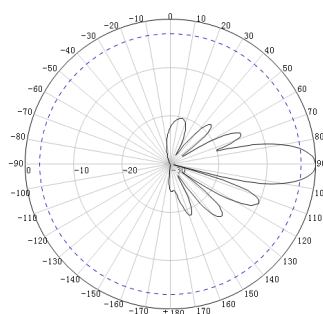

**KBT****5150-5850MHz 25° 17dBi 定向小板状天线****KDP4-D5158R17EB****应用**

四端口 Wi-Fi 定向小板状天线，结构可靠

**电气指标**

频率范围 (MHz)	5150-5850
极化方式	垂直+水平
增益 (dBi)	17
水平面半功率波瓣宽度 (°)	25
垂直面半功率波瓣宽度 (°)	14
前后比(dB)	≥25
隔离度(dB)	≥23
输入阻抗 (Ω)	50
电压驻波比	≤2.0
最大功率(W)	100
雷电保护	直流接地

**机械指标**

接头类型	4*N 型母头
接头位置	背部
天线尺寸(长*宽*高:mm)	325*325*65
天线重量 (kg)	1.5
夹码重量 (kg)	0.4
天线罩材料	ABS
天线罩颜色	灰色
工作温度(°C)	-40-+60
极限风速(m/s)	60
抱杆直径 (mm)	D30-50
安装件型号	JM-TA

**5150-5850MHZ 水平面****5150-5850MHZ 垂直面**