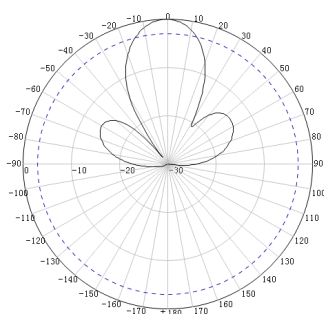

**KBT****5150-5850MHz 25° 17dBi 定向小板状天线****KDP4-D5158R17EB****应用**

四端口 Wi-Fi 定向小板状天线，结构可靠

**电气指标**

频率范围 (MHz)	5150-5850
极化方式	垂直+水平
增益 (dBi)	17
水平面半功率波瓣宽度 (°)	25
垂直面半功率波瓣宽度 (°)	14
前后比(dB)	≥25
隔离度(dB)	≥23
输入阻抗 (Ω)	50
电压驻波比	≤2.0
最大功率(W)	100
雷电保护	直流接地

**机械指标**

接头类型	4*N 型母头
接头位置	背部
天线尺寸(长*宽*高:mm)	325*325*65
天线重量 (kg)	1.5
夹码重量 (kg)	0.4
天线罩材料	ABS
天线罩颜色	灰色
工作温度(°C)	-40-+60
极限风速(m/s)	60
抱杆直径 (mm)	D30-50
安装件型号	JM-TA

**5150-5850MHZ 水平面****5150-5850MHZ 垂直面**