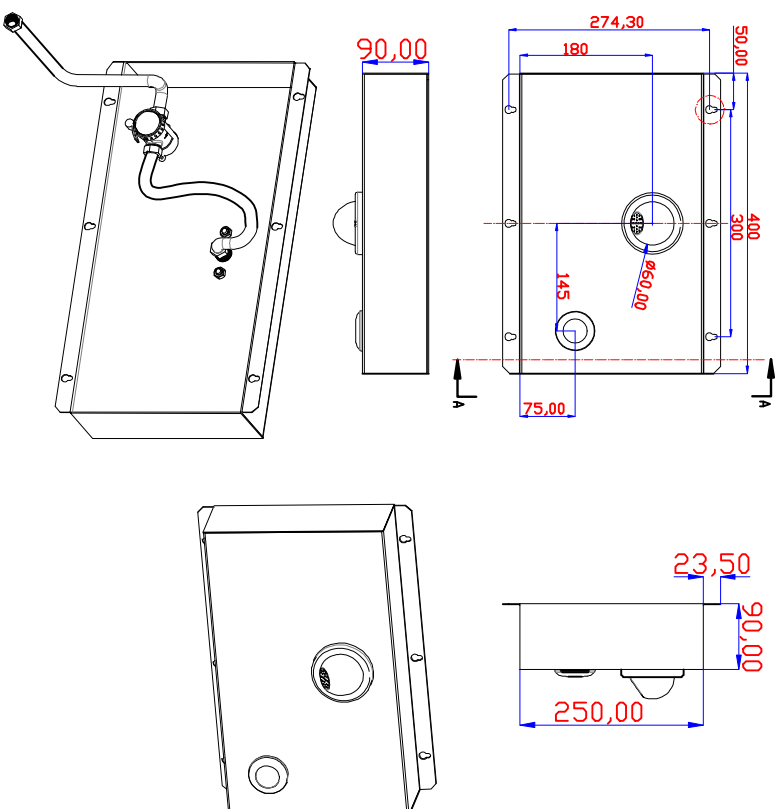

# KG-LY02

材料: 304 1.5/2B				
淋浴柱				
C:\Users\kshah\OneDrive\Documents\Brimex\17\Images\17\Images\17\KG-LY02_0000023729.jpg				
Brimex Metal Products Co. Pty Ltd. ACR: 004 309 737 2 Mirra Ct, Bundora Victoria 3003 P: 03 9495 0000 F: 03 9495 3044 brimex.com.au info@brimex.com.au				
阶段标记	质量	比例		
设计	处数	更改文件	签名	日期
审核	校核	标准化	批准	
工艺				