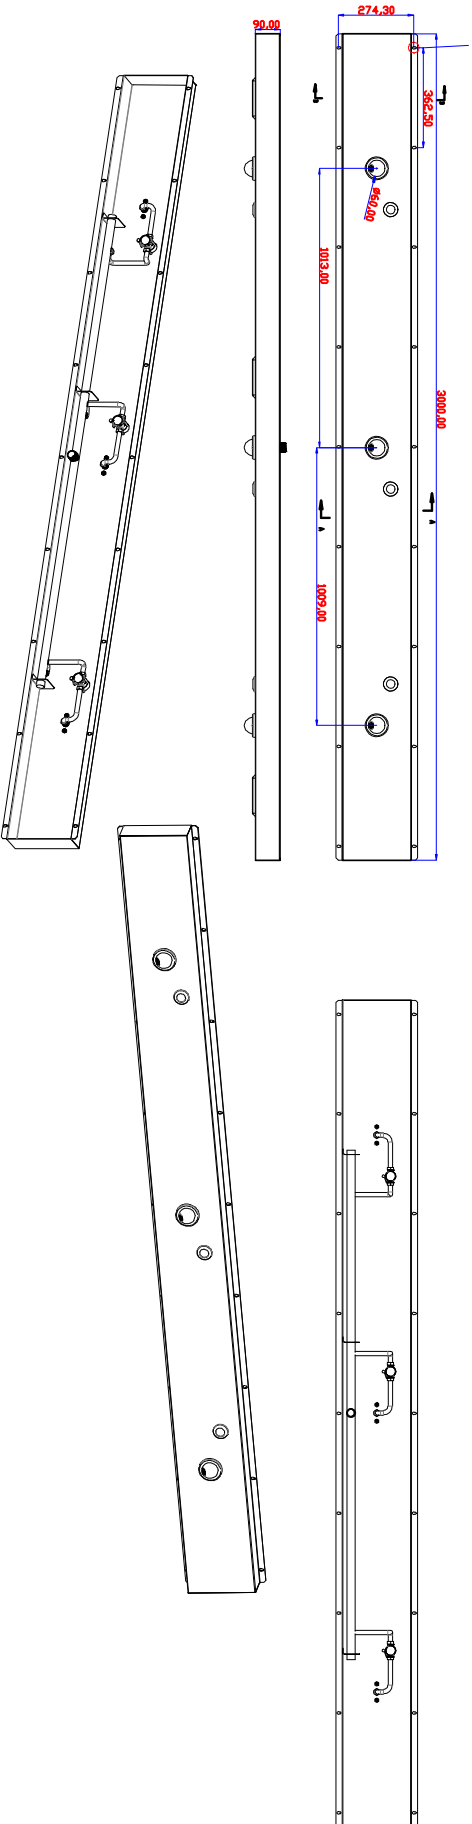

KG-LY01

图号	KG-LY01	图名	淋浴柱
比例	1:1	日期	
设计		审核	
制图		材料	
工艺		备注	

淋浴柱