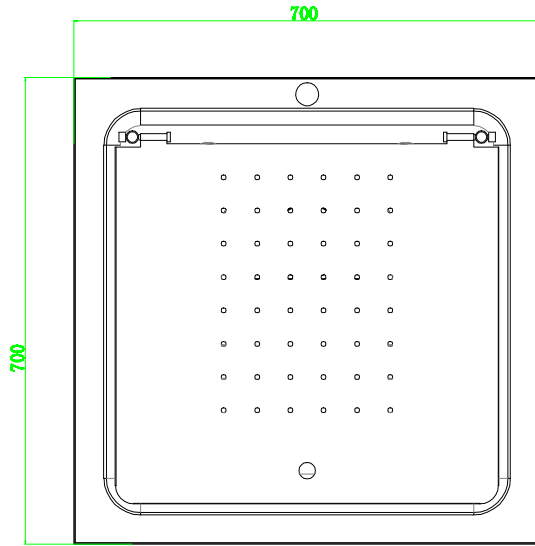

KG-T206N

 三水创兴不锈钢制品有限公司
CHUANGXING STAINLESS STEEL PRODUCTS CO., LTD.

	签名	日期
制图		
审核		
批准		

Material:
SUS304

阶段标记	质量	比例

共 张 第2张

Stainless steel shower tray style pan toilet with shower platform