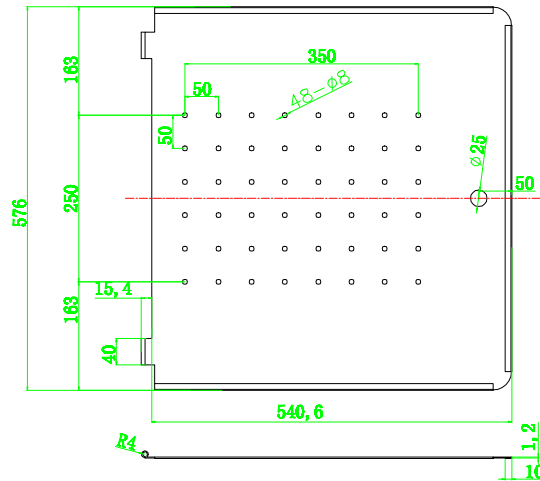

KG-T206N

 三水创兴不锈钢制品有限公司
CHUANGXING STAINLESS STEEL PRODUCTS CO., LTD.

	签名	日期
制图		
审核		
批准		

Material:
SUS304

阶段标记	质量	比例

共 张 第2张

Stainless steel shower tray style pan toilet with shower platform