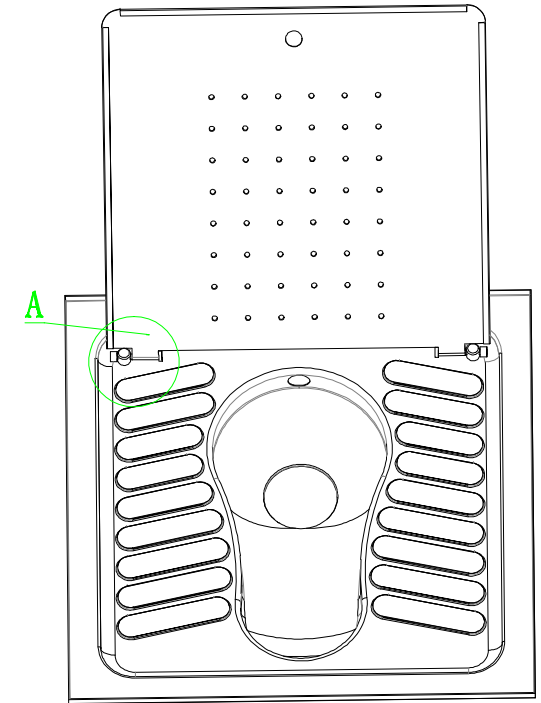

KG-T206N

 三水创兴不锈钢制品有限公司
CHUANGXING STAINLESS STEEL PRODUCTS CO., LTD.

	签名	日期
制图		
审核		
批准		

Material:
SUS304

阶段标记	质量	比例

共 张 第2张

Stainless steel shower tray style pan toilet with shower platform