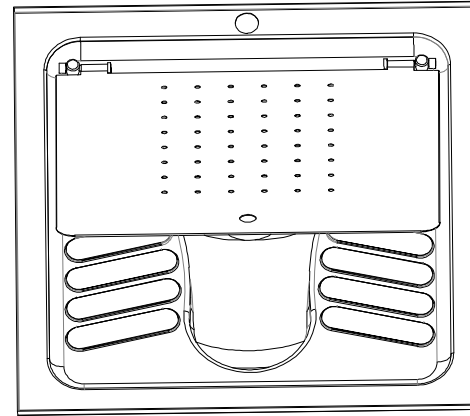

KG-T206N

 三水创兴不锈钢制品有限公司
CHUANGXING STAINLESS STEEL PRODUCTS CO., LTD.

	签名	日期
制图		
审核		
批准		

Material:
SUS304

阶段标记	质量	比例

共 张 第2张

Stainless steel shower tray style pan toilet with shower platform