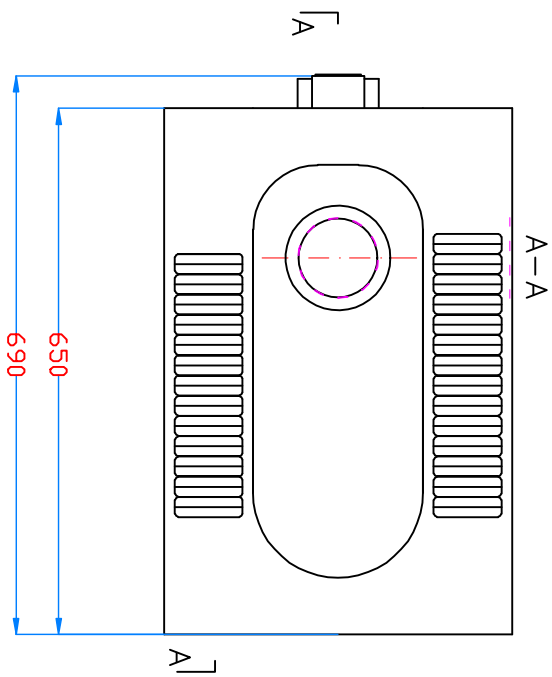

KG-S201R

标记		处数	更改文件	标准化	签名	日期	阶段标记		质量	比例	<p>三水创兴不锈钢制品有限公司 CHUANXING STAINLESS STEEL PRODUCTS CO., LTD.</p> <p>侧排污直冲横排大蹲便器</p>
设计											
审核											
工艺											
							共	张	第	张	