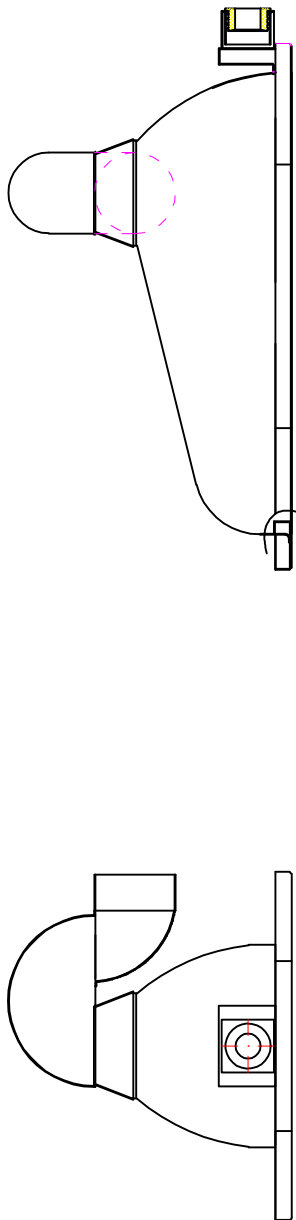

KG-S201R

标记		处数	更改文件	标准化	签名	日期	阶段标记		质量	比例	<p>三水创兴不锈钢制品有限公司 CHUANXING STAINLESS STEEL PRODUCTS CO., LTD.</p> <p>侧排污直冲横排大蹲便器</p>
设计											
审核											
工艺											
							共	张	第	张	