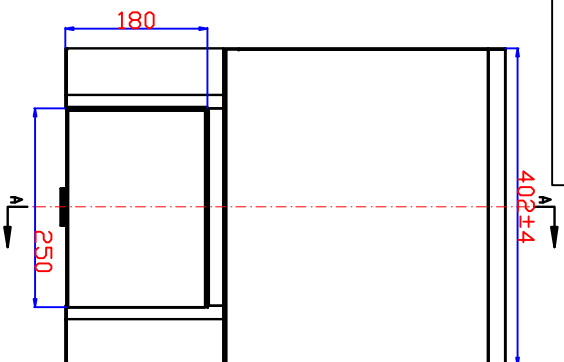

# KG-L487

thickness : 1.0MM

door: it can be opened.

The fix plank(挂墙板)

三水创兴不锈钢制品有限公司  
CHEUNGKING STAINLESS STEEL PRODUCTS CO. LTD.

挂墙方形

洗手盆

标记	处数	更改文件	标准化	签名	日期
设计					
审核					
校核					
工艺					