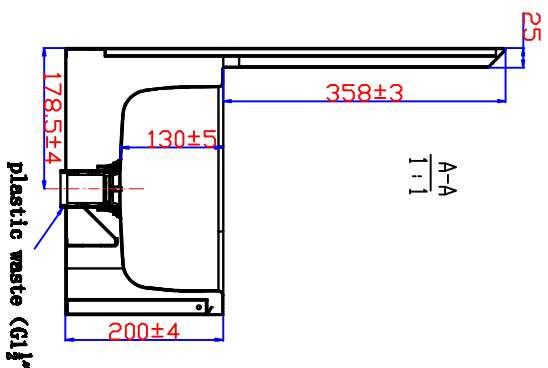

# KG-L487

thickness : 1.0MM

door: it can be opened.

The fix plank(挂墙板)

三水创兴不锈钢制品有限公司  
CHEUNGKING STAINLESS STEEL PRODUCTS CO. LTD.

挂墙方形

洗手盆

标记	处数	更改文件	标准化	签名	日期
设计					
审核					
校核					
工艺					