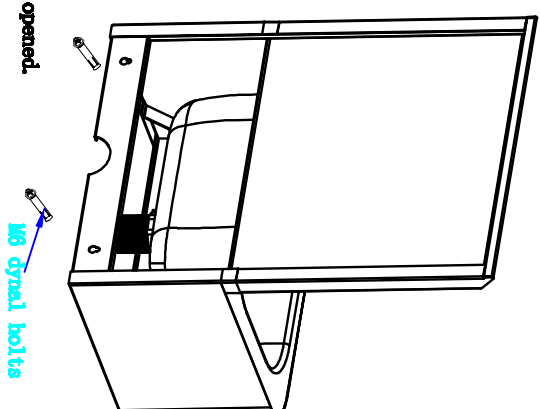

# KG-L487

thickness : 1.0MM

door: it can be opened.

The fix plank(挂墙板)

三水创兴不锈钢制品有限公司  
CHEUNGKING STAINLESS STEEL PRODUCTS CO. LTD.

挂墙方形

洗手盆

标记	处数	更改文件	标准化	签名	日期
设计					
审核					
校核					
工艺					