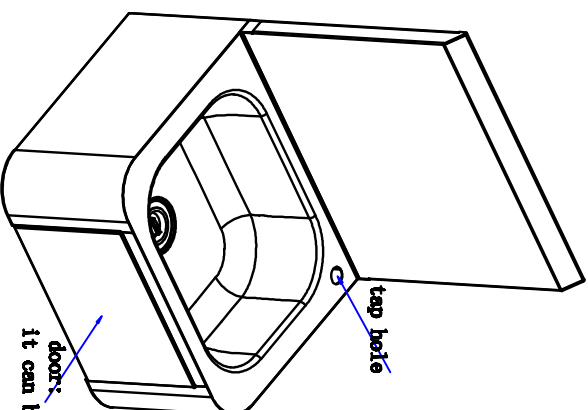

# KG-L487

thickness : 1.0MM

door: it can be opened.

The fix plank(挂墙板)

三水创兴不锈钢制品有限公司  
CHEUNGKING STAINLESS STEEL PRODUCTS CO. LTD.

挂墙方形

洗手盆

标记	处数	更改文件	标准化	签名	日期
设计					
审核					
校核					
工艺					