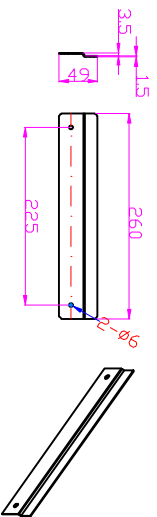

# KG-L487

thickness : 1.0MM

door: it can be opened.

The fix plank(挂墙板)

三水创兴不锈钢制品有限公司  
CHEUNGKING STAINLESS STEEL PRODUCTS CO. LTD.

挂墙方形

洗手盆

标记	处数	更改文件	标准化	签名	日期
设计					
审核					
校核					
工艺					

阶段标记 质量 比例

共 页 第 页

工

批准