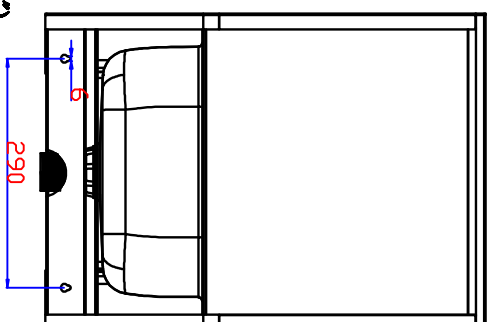

# KG-L487

thickness : 1.0MM

door: it can be opened.

The fix plank(挂墙板)

三水创兴不锈钢制品有限公司  
CHEUNGKING STAINLESS STEEL PRODUCTS CO. LTD.

挂墙方形

洗手盆

标记	处数	更改文件	标准化	签名	日期
设计					
审核					
校核					
工艺					