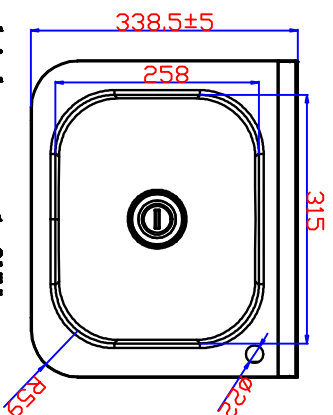

# KG-L487

thickness : 1.0MM

door: it can be opened.

The fix plank(挂墙板)

三水创兴不锈钢制品有限公司  
CHEUNGKING STAINLESS STEEL PRODUCTS CO. LTD.

挂墙方形

洗手盆

标记	处数	更改文件	标准化	签名	日期
设计					
审核					
校核					
工艺					

阶段标记 质量 比例

共 页 第 页

工

批准