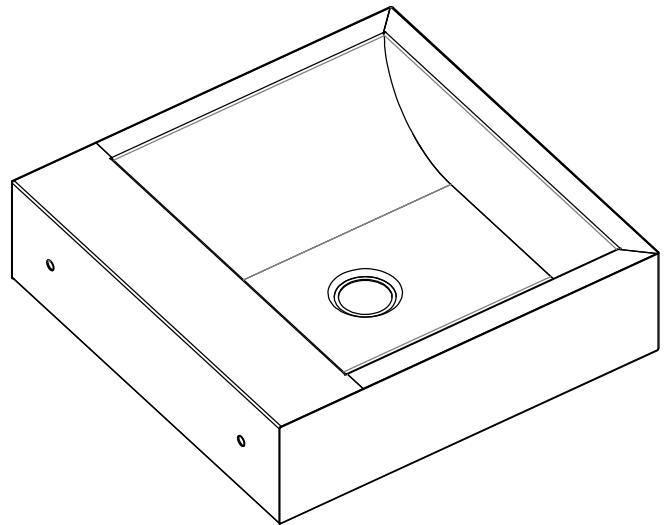

KG-L442

					 三水创兴不锈钢制品有限公司 CHUANGXING STAINLESS STEEL PRODUCTS CO. LTD		
标记	处数	更改文件	签名	日期	Material:		方形大圆弧底 洗手盆
设计			标准化		SUS304# T=1.2mm		
审核					阶段标记	质量	
校对							
工艺							