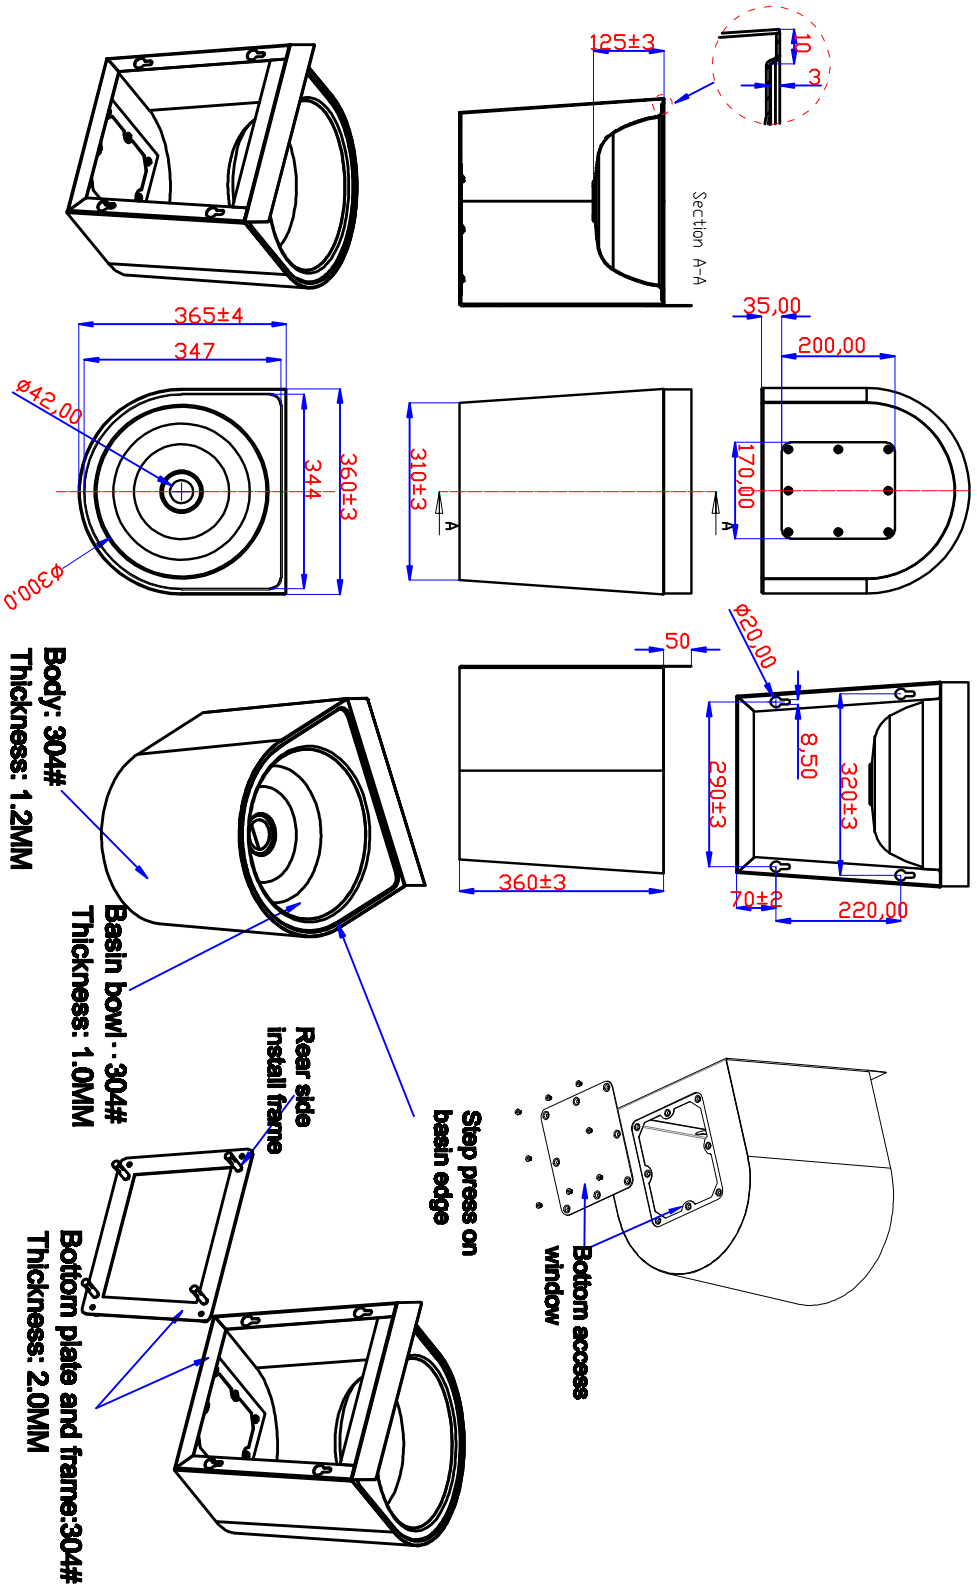

# KG-L406Z-A

Without tap hole

Bottom view

Rear side view

Wall hung

simicircle basin

标记	处数	更改文件	标准化	签名	日期	阶段标记	质量	比例
设计								
审核								
校对								
工艺								
						共	张	第
						张		