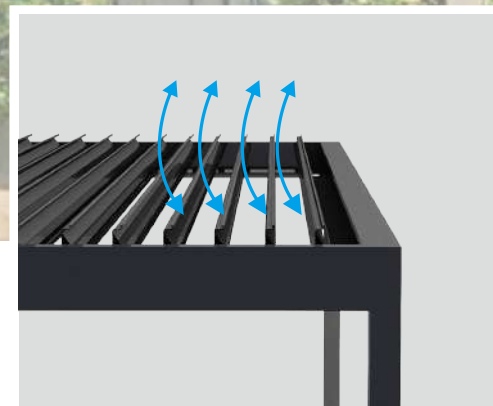

拥有全亚洲首个
叶片跨度达6米设计的
款式

■ 产品功能

胶条内置于叶片
100%防水效果

双层叶片设计
实现**遮阳隔热**效果

0-120°的叶片开合角度
通过折射实现调光

高达80%通风率
营造良好的**通风透气**环境

■ 应用场景

私人住宅