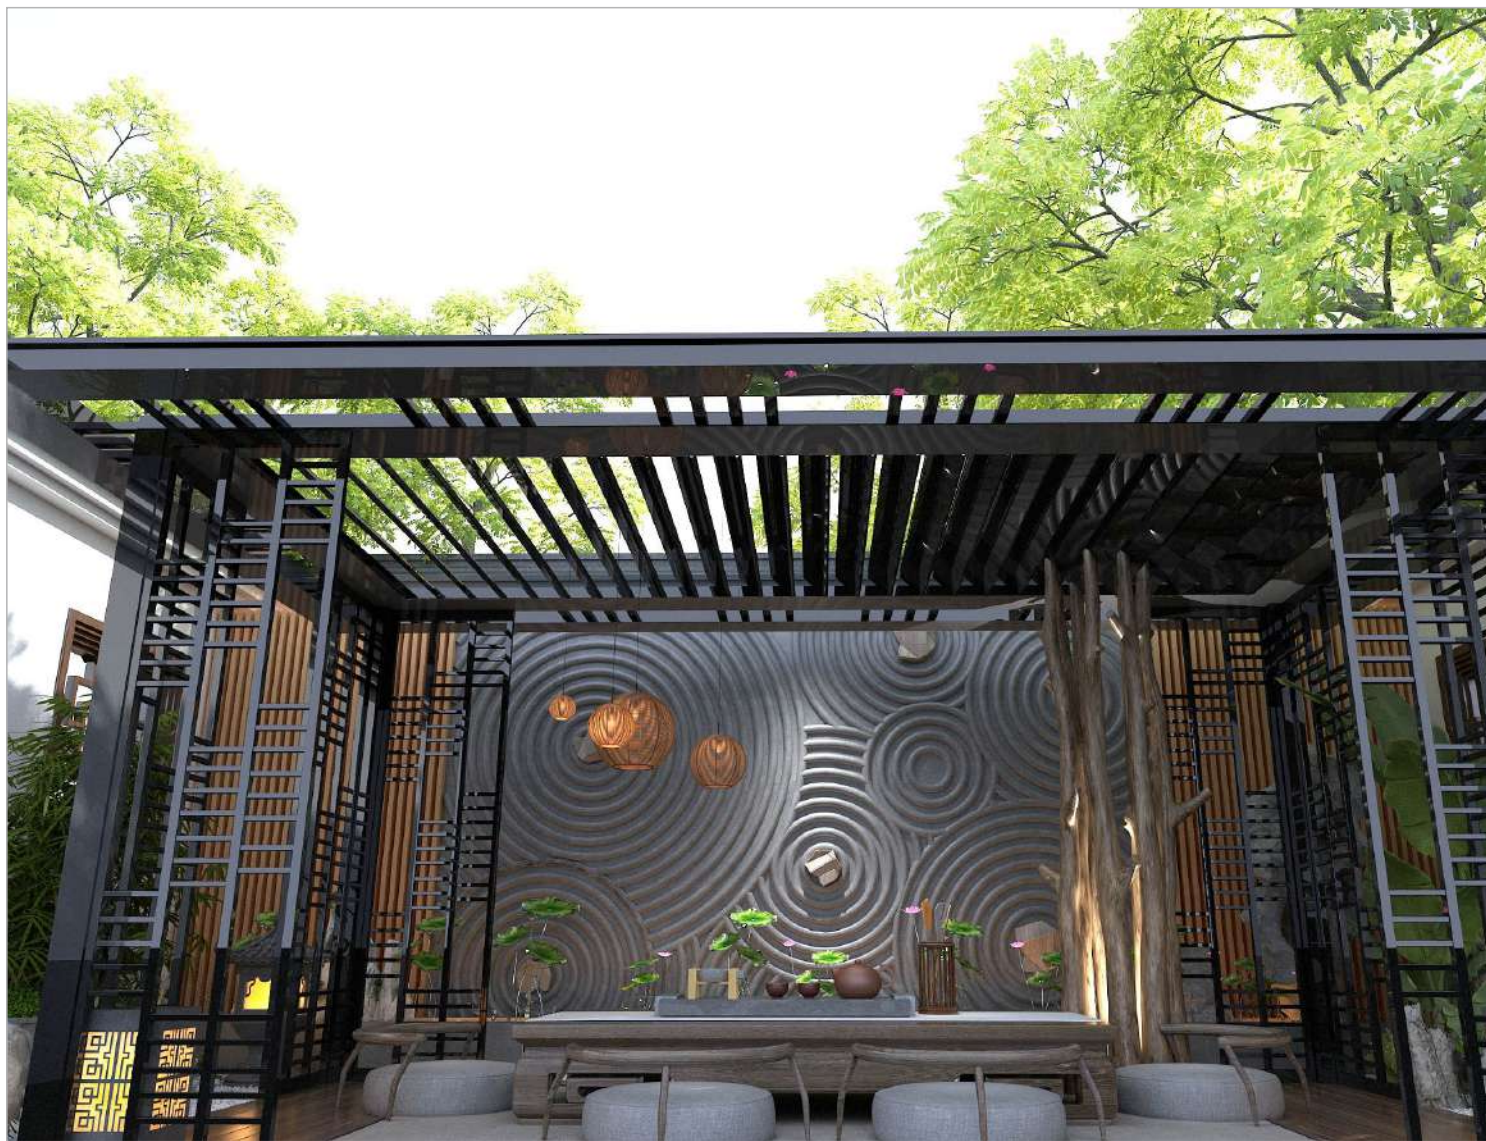

E300 力量型跨度王者