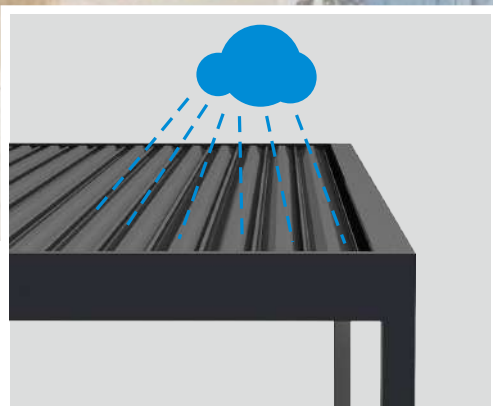

拥有全亚洲首个
叶片跨度达6米设计的
款式

■ 产品功能

胶条内置于叶片
100%防水效果

双层叶片设计
实现**遮阳隔热**效果

0-120°的叶片开合角度
通过折射实现调光

高达80%通风率
营造良好的**通风透气**环境

■ 应用场景

私人住宅