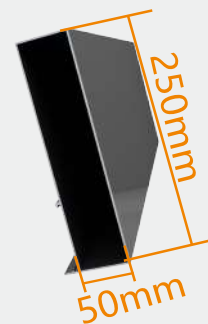

开启方式：电动

E220 综合型高阶王者

产品特点：中型叶片实现大型跨度，叶片跨度达5米。
开启方式：电动

叶片

立柱

边框

E170/M170 亲和型居家王者

产品特点：极致的实用美观，最大的亲民化性价比。
开启方式：电动/手动