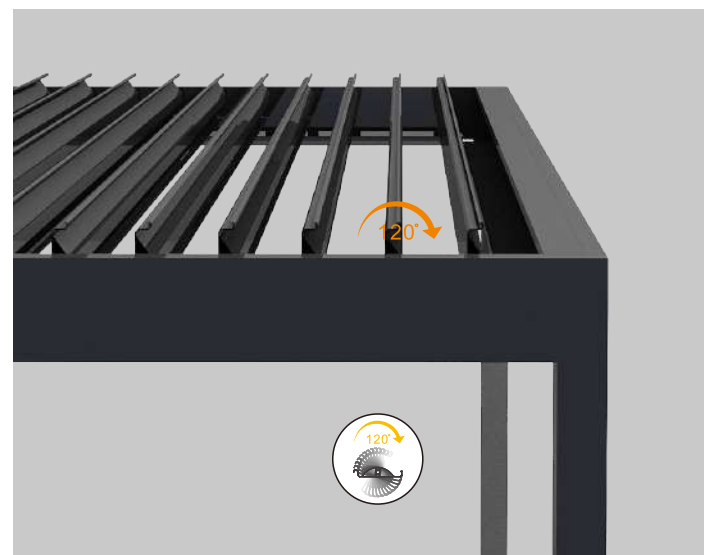

02 拼接边框

03 安装叶片

04 安装电机

快速排水

专利设计

■ 安装环境示意图

独立式安装--4支立柱

单面墙上安装--2支立柱

直角墙上安装--1支立柱

吊顶式安装--无需立柱

平行墙上安装--无需立柱

四面墙上安装--无需立柱

产品配件

电机装置

手摇装置

叶片全闭合效果

叶片开合角度：**0-120°**

户外专用 LED防水灯带

亮度高
能耗低
散热速度快
安全性能好

配套产品

电动防风卷帘

防风卷帘通过特殊的设计，测试，工艺处理，将面料与金属结构有效地结为一个整体。是一款集隔热，遮阳，调节光线，保护私密，防风，防紫外线辐射于一体的优良产品。

铝合金百叶窗

铝合金百叶窗经久耐用，不但遮阳隔热，且质量轻、强度高，抗风压强度值为300Pa~3500Pa，具有安全稳固的防护性能。