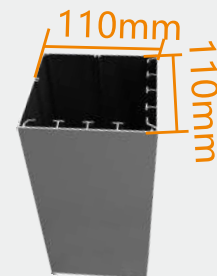

叶片

立柱

边框

M140 极简型工装王者

产品特点：方形叶片，简约大方，功能俱全。
开启方式：手动

叶片

立柱

边框