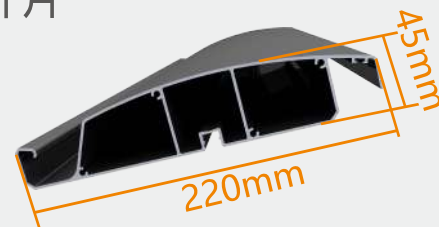

M140

极简型工装王者

方形叶片，简约大方，
功能俱全。

E300 力量型跨度王者

叶片

立柱

边框

产品特点：拥有全亚洲首个**叶片跨度达6米**设计的款式。

开启方式：电动

E220 综合型高阶王者

产品特点：中型叶片实现大型跨度，叶片跨度达5米。
开启方式：电动

叶片

立柱

边框

E170/M170 亲和型居家王者

产品特点：极致的实用美观，最大的亲民化性价比。
开启方式：电动/手动