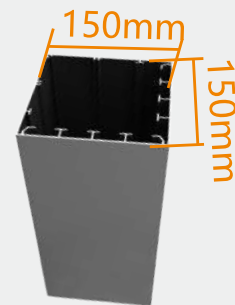

E220 综合型高阶王者

产品特点：中型叶片实现大型跨度，叶片跨度达5米。
开启方式：电动

立柱

边框