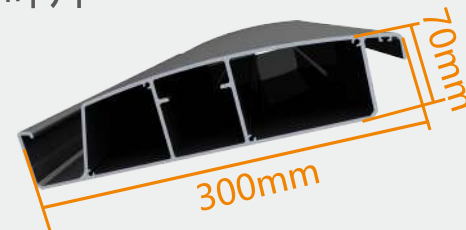

M140

极简型工装王者

方形叶片，简约大方，
功能俱全。

E300 力量型跨度王者

叶片

立柱

边框

产品特点：拥有全亚洲首个**叶片跨度达6米**设计的款式。

开启方式：电动

E220 综合型高阶王者

产品特点：中型叶片实现大型跨度，叶片跨度达5米。
开启方式：电动

叶片

立柱

边框

E170/M170 亲和型居家王者

产品特点：极致的实用美观，最大的亲民化性价比。
开启方式：电动/手动