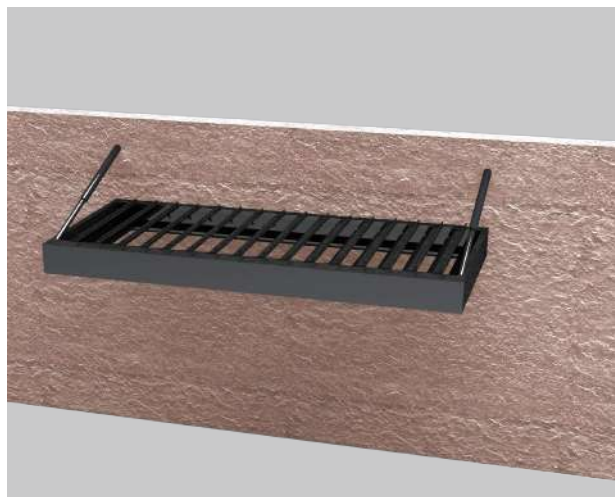

02 拼接边框

03 安装叶片

04 安装电机

快速排水

专利设计

■ 安装环境示意图

独立式安装--4支立柱

单面墙上安装--2支立柱

直角墙上安装--1支立柱

吊顶式安装--无需立柱

平行墙上安装--无需立柱

四面墙上安装--无需立柱

产品配件

电机装置

手摇装置

叶片全闭合效果

叶片开合角度：**0-120°**

户外专用 LED防水灯带

亮度高
能耗低
散热速度快
安全性能好

配套产品

电动防风卷帘

防风卷帘通过特殊的设计，测试，工艺处理，将面料与金属结构有效地结为一个整体。是一款集隔热，遮阳，调节光线，保护私密，防风，防紫外线辐射于一体的优良产品。

铝合金百叶窗

铝合金百叶窗经久耐用，不但遮阳隔热，且质量轻、强度高，抗风压强度值为300Pa~3500Pa，具有安全稳固的防护性能。