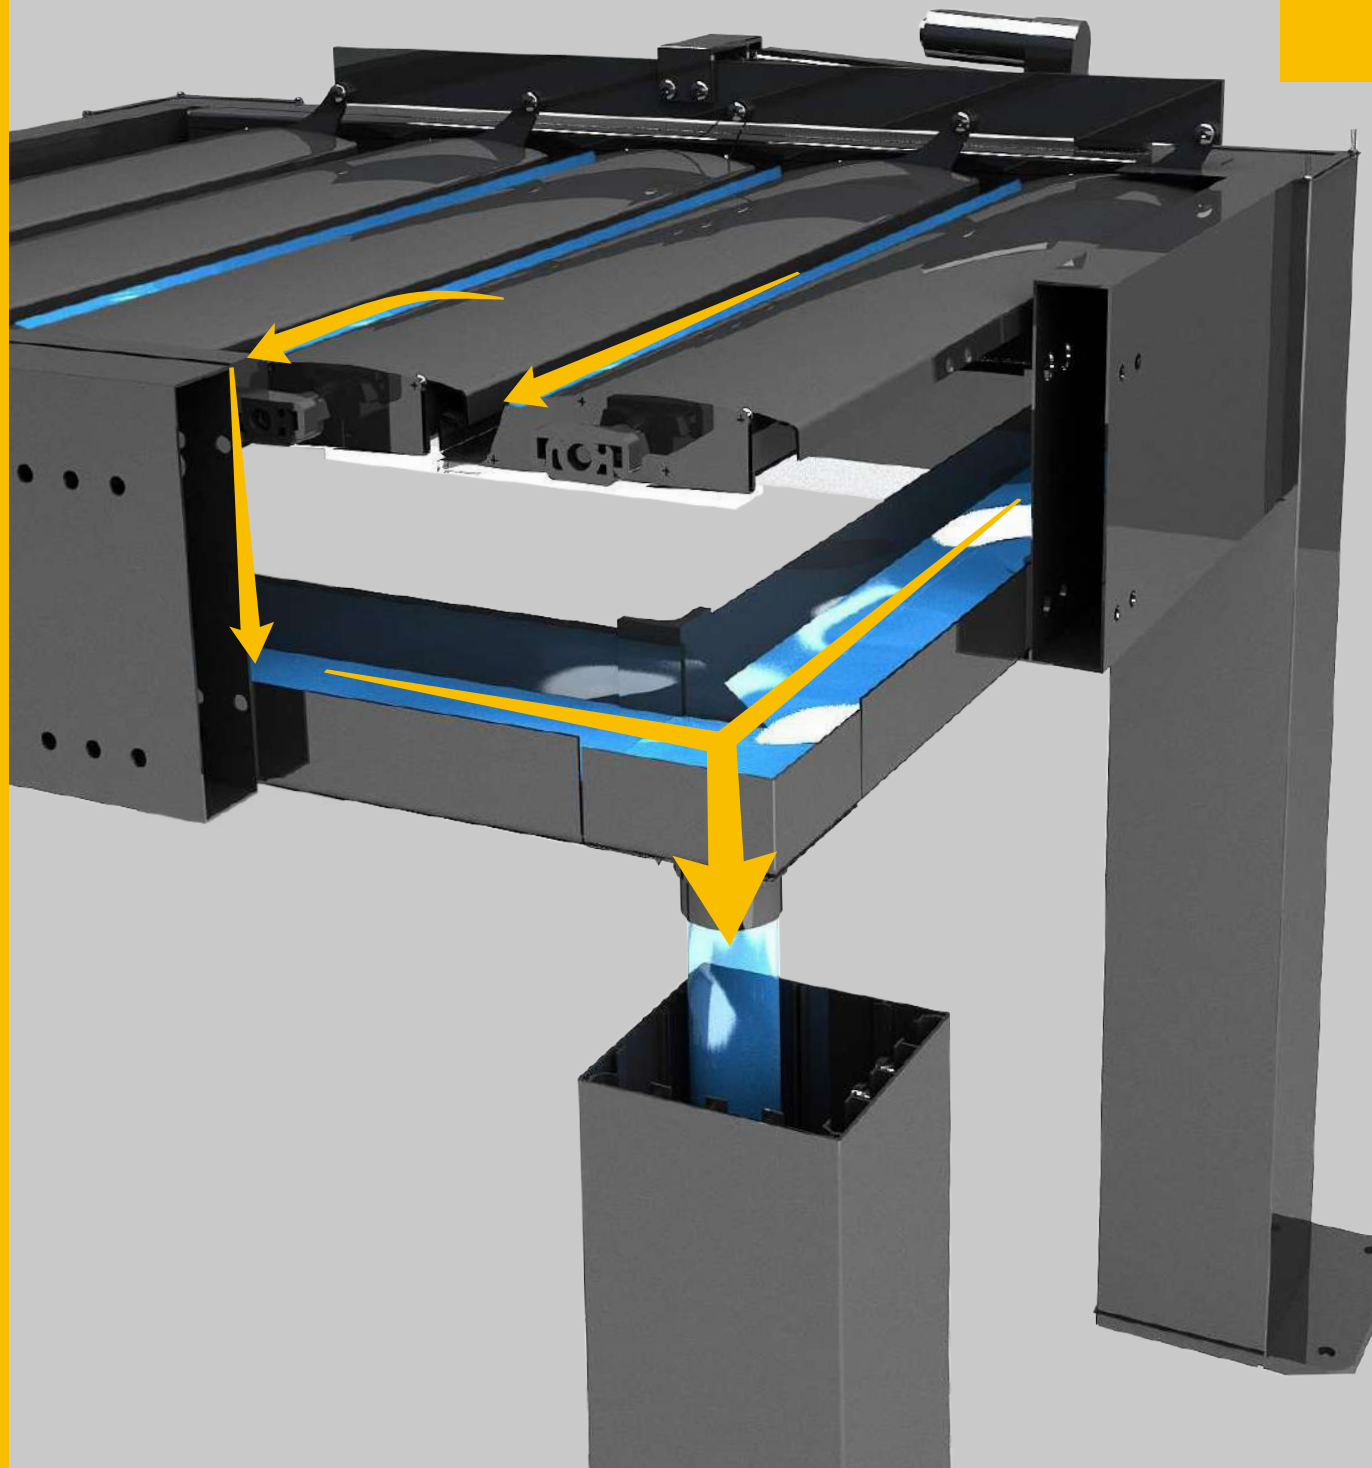

02 拼接边框

03 安装叶片

04 安装电机

快速排水

专利设计

■ 安装环境示意图

独立式安装--4支立柱

单面墙上安装--2支立柱

直角墙上安装--1支立柱

吊顶式安装--无需立柱

平行墙上安装--无需立柱

四面墙上安装--无需立柱

产品配件

电机装置

手摇装置

叶片全闭合效果