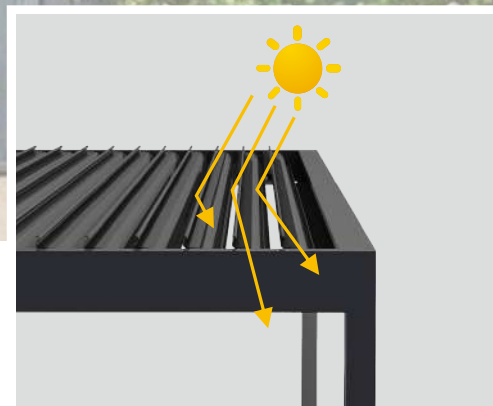

拥有全亚洲首个
叶片跨度达6米设计的
款式

■ 产品功能

胶条内置于叶片
100%防水效果

双层叶片设计
实现**遮阳隔热**效果

0-120°的叶片开合角度
通过折射实现调光

高达80%通风率
营造良好的**通风透气**环境

■ 应用场景

私人住宅