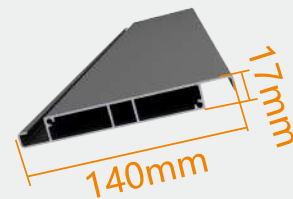

叶片

立柱

边框

M140 极简型工装王者

产品特点：方形叶片，简约大方，功能俱全。
开启方式：手动

叶片

立柱

边框

常规尺寸

		伸展方向 (mm)			
		3000	4000	5000	6000
叶片长度方向 (mm)	3000	▲ ■ ★	▲ ■ ★	▲	▲
	4000	●	● ▲ ■	● ▲	● ▲
	4500		●	●	●

注：● E220 ▲ E170 ■ M170 ★ M140 非表格尺寸为定制尺寸。

常规颜色

砂纹灰

磨砂白

可选定制颜色

幻影黑