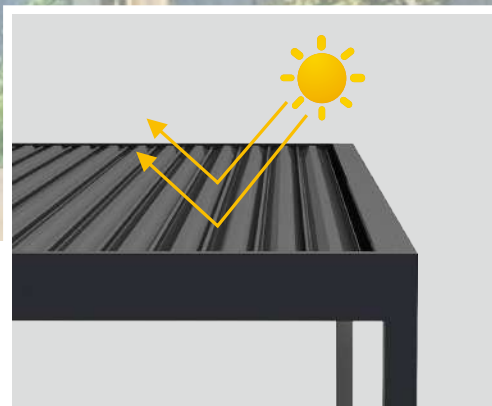

拥有全亚洲首个
叶片跨度达6米设计的
款式

■ 产品功能

胶条内置于叶片
100%防水效果

双层叶片设计
实现**遮阳隔热**效果

0-120°的叶片开合角度
通过折射实现调光

高达80%通风率
营造良好的**通风透气**环境

■ 应用场景

私人住宅