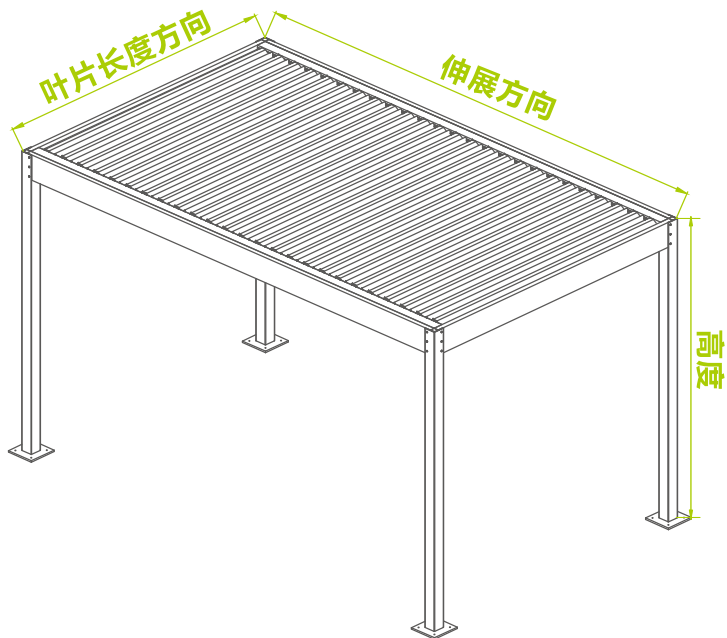

常规尺寸

		伸展方向 (mm)			
		3000	4000	5000	6000
叶片长度方向 (mm)	3000	▲ ■ ★	▲ ■ ★	▲	▲
	4000	●	● ▲ ■	● ▲	● ▲
	4500		●	●	●

注：● E220 ▲ E170 ■ M170 ★ M140 非表格尺寸为定制尺寸。

常规颜色

可选定制颜色