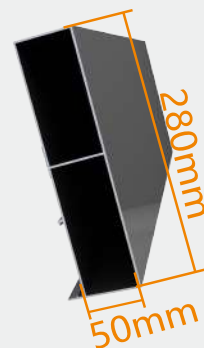

M140

极简型工装王者

方形叶片，简约大方，
功能俱全。

E300 力量型跨度王者

叶片

立柱

边框

产品特点：拥有全亚洲首个**叶片跨度达6米**设计的款式。