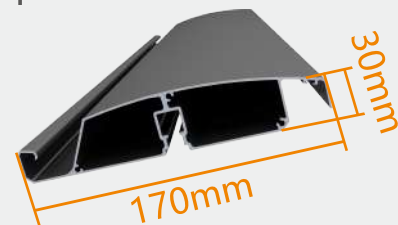

开启方式：电动

E220 综合型高阶王者

产品特点：中型叶片实现大型跨度，叶片跨度达5米。
开启方式：电动

叶片

立柱

边框

E170/M170 亲和型居家王者

产品特点：极致的实用美观，最大的亲民化性价比。
开启方式：电动/手动

叶片

立柱

边框

M140 极简型工装王者

产品特点：方形叶片，简约大方，功能俱全。
开启方式：手动

叶片

立柱

边框