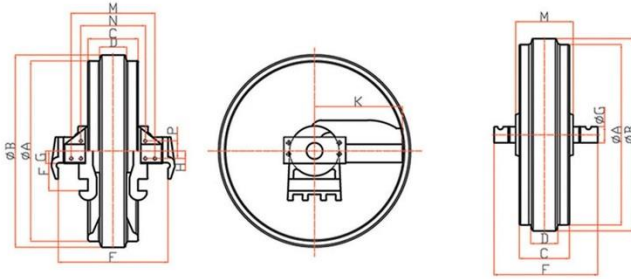

FRONT IDLER