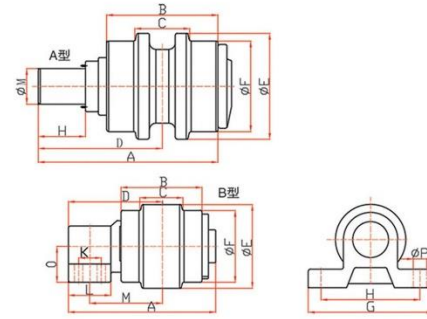

CARRIER ROLLER