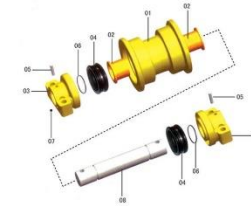

TRACK ROLLER

No.	Part Name
1	Shell
2	Bushing Bronze
3	Collar
4	Oil Seal
5	Lock Pin
6	O-ring
7	Plug
8	Shaft

The Main Applicable Models						
D31	UH121	D3C	EX100	D8K	SK200-6	LS100
D31-16	UH045-5	D4D	EX100M	T120	SK220	HD770
D50	UH045-7	D5	EX200-1	T140	SK300	HD820
D60	UH052M	D6D	EX200-2	PC60-5	SH200	R210-2
D85	EX60	D7G	EX220	PC60-6	SH280	R320-3
PC200-1	PC200-3	PC200-5	SK200	PC100-5	PC400-4	HD700-2
LS300	SE210-3	MS180	PC200-6	PC300-6	HD250	YC35
TR660	HD1250	HD1250-7	MS110-8	MS1102	HD550	
Related Brand						
KOMATSU/小松	CATERPILLAR/卡特彼勒	ATLAS/阿特拉斯	HITACHI/日立	KOBELCO/神钢	SUMITOMO/住友	KATO/加腾
HYUNDAI/现代	DOOSAN/斗山	DAEWOO/大宇	VOLVO/沃尔沃	MITUBISHI/三菱	SAMSUNG/三星	IHI/石川岛
YMMMA/洋马	LIEBHERR/利勃海尔	TAKEUCHI/竹内	LIUGONG/柳工	YUCHAI/玉柴	KUBOTA/久保田	