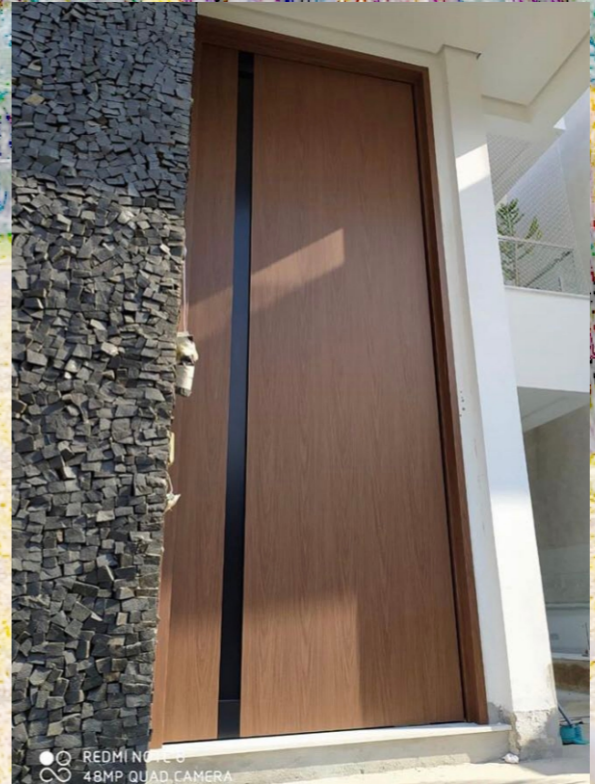

METAL Huge Entrance DOOR //