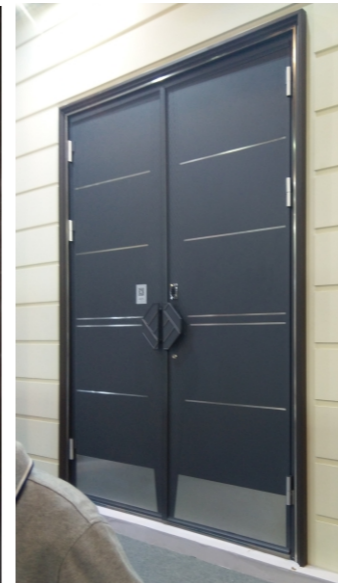

METAL MODERN DOOR

GLASS ART

SIDE LIGHT METAL DOOR

AMERICAN DOOR

GRILL METAL DOOR

LINE METAL DOOR

Seeyesdoor

Single Entrance DOOR

Single Entrance DOOR

Single Entrance DOOR

DOUBLE METAL DOOR

DOUBLE LARGE METAL DOOR //

METAL GLASS FLOWER DOOR //

METAL PANLE DOOR

METAL CLEARER GLASS DOOR

METAL NARROW BORDER GLASS DOOR