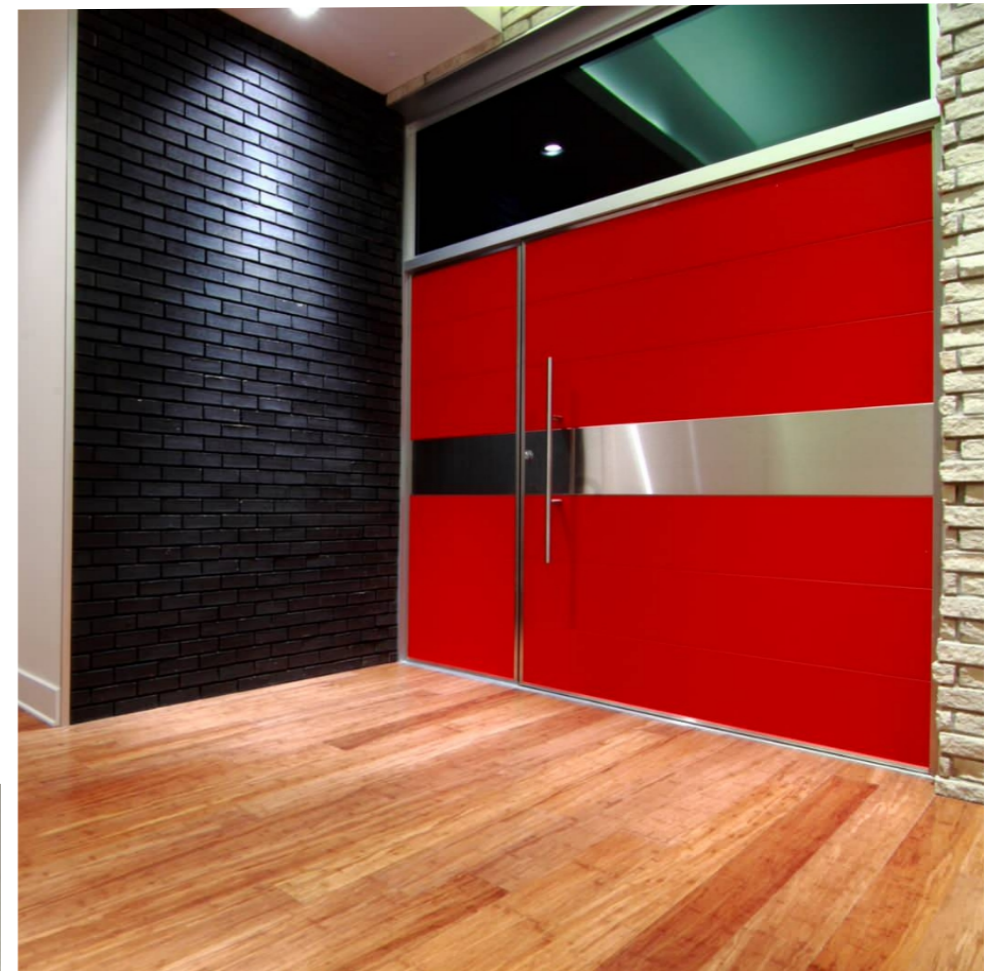

METAL MODERN DOOR

GLASS ART

SIDE LIGHT METAL DOOR

AMERICAN DOOR

GRILL METAL DOOR

LINE METAL DOOR

Seeyesdoor

Single Entrance DOOR

Single Entrance DOOR

Single Entrance DOOR

DOUBLE METAL DOOR

DOUBLE LARGE METAL DOOR //

METAL GLASS FLOWER DOOR //

METAL PANLE DOOR

METAL CLEARER GLASS DOOR

METAL NARROW BORDER GLASS DOOR