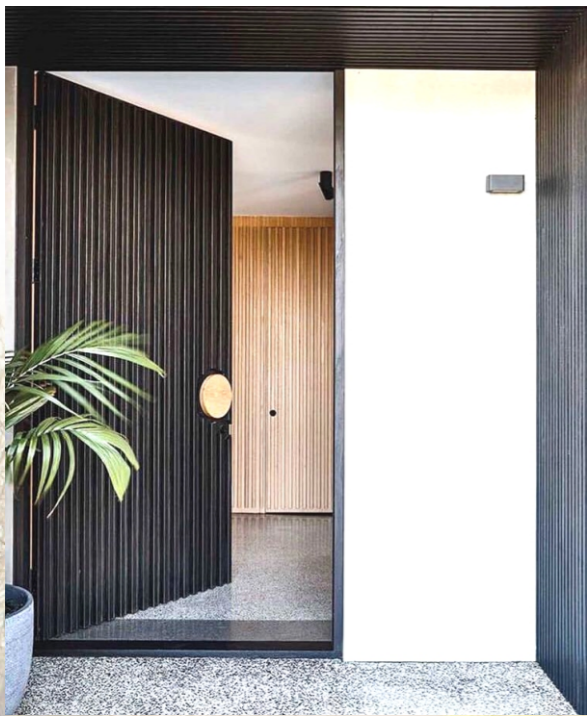

METAL MODERN DOOR

GLASS ART

SIDE LIGHT METAL DOOR

AMERICAN DOOR

GRILL METAL DOOR

LINE METAL DOOR

Seeyesdoor

Single Entrance DOOR

Single Entrance DOOR

Single Entrance DOOR

DOUBLE METAL DOOR

DOUBLE LARGE METAL DOOR //

METAL GLASS FLOWER DOOR //

METAL PANLE DOOR

METAL CLEARER GLASS DOOR

METAL NARROW BORDER GLASS DOOR