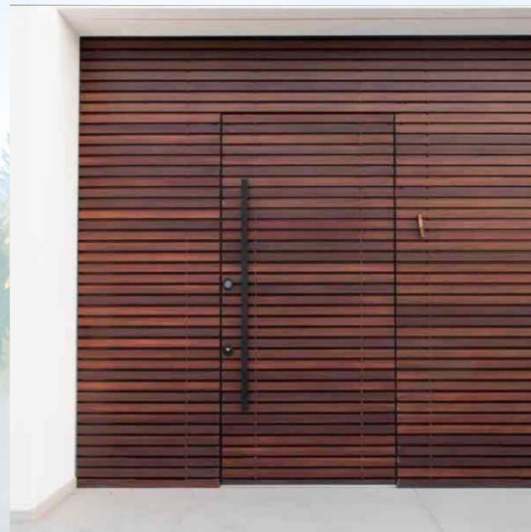

METAL MODERN DOOR

GLASS ART

SIDE LIGHT METAL DOOR

AMERICAN DOOR

GRILL METAL DOOR

LINE METAL DOOR

Seeyesdoor

Single Entrance DOOR

Single Entrance DOOR

Single Entrance DOOR

DOUBLE METAL DOOR

DOUBLE LARGE METAL DOOR //

METAL GLASS FLOWER DOOR //

METAL PANLE DOOR

METAL CLEARER GLASS DOOR

METAL NARROW BORDER GLASS DOOR