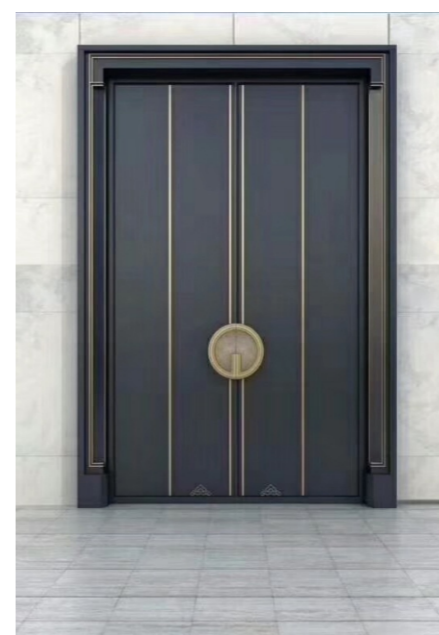

METAL MODERN DOOR

GLASS ART

SIDE LIGHT METAL DOOR

AMERICAN DOOR

GRILL METAL DOOR

LINE METAL DOOR

Seeyesdoor

Single Entrance DOOR

Single Entrance DOOR

Single Entrance DOOR

DOUBLE METAL DOOR

DOUBLE LARGE METAL DOOR //

METAL GLASS FLOWER DOOR //

METAL PANLE DOOR

METAL CLEARER GLASS DOOR

METAL NARROW BORDER GLASS DOOR