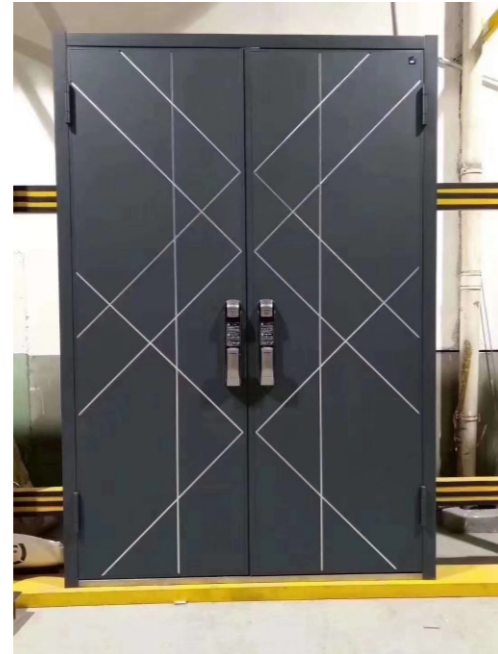

METAL MODERN DOOR

GLASS ART

SIDE LIGHT METAL DOOR

AMERICAN DOOR

GRILL METAL DOOR

LINE METAL DOOR

Seeyesdoor

Single Entrance DOOR

Single Entrance DOOR

Single Entrance DOOR

DOUBLE METAL DOOR

DOUBLE LARGE METAL DOOR //

METAL GLASS FLOWER DOOR //

METAL PANLE DOOR

METAL CLEARER GLASS DOOR

METAL NARROW BORDER GLASS DOOR